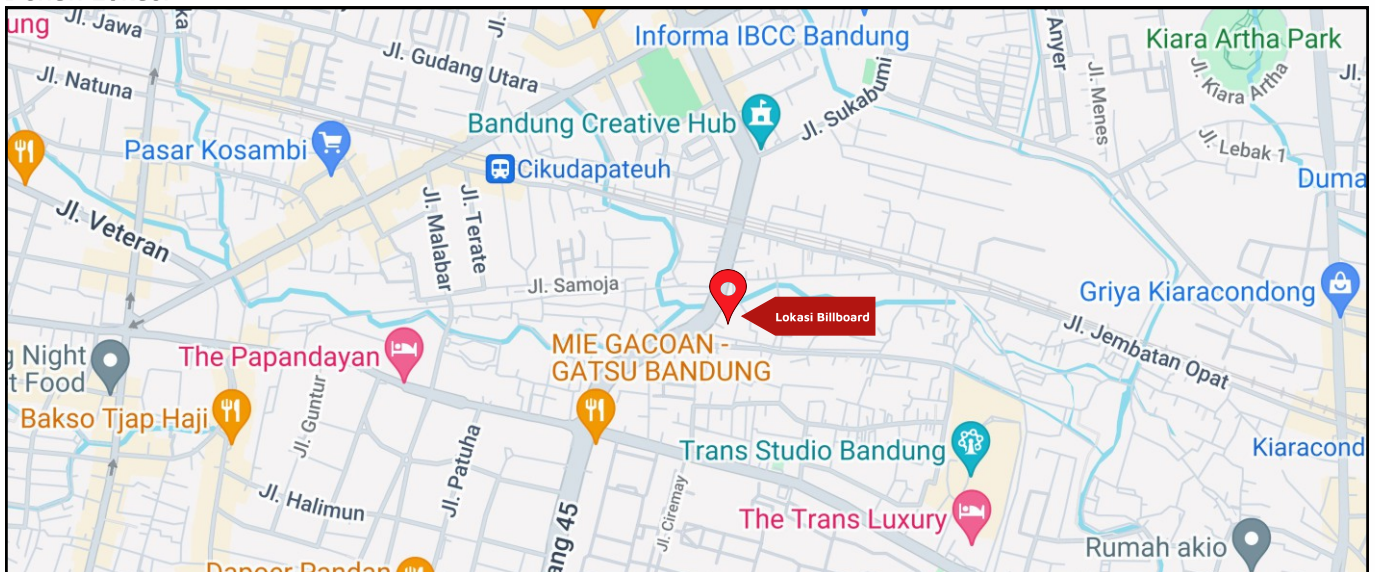

Foto Lokasi

Denah Lokasi

Description : Merupakan area padat lalu lintas, baik kendaraan pribadi maupun umum

LALU LINTAS HARIAN RATA-RATA

Mobil Pribadi	Sepeda Motor	Angkutan Umum	Lain-Lain (Pick Up, Truck, Dsb.)	Jumlah Total
-	-	-	-	-