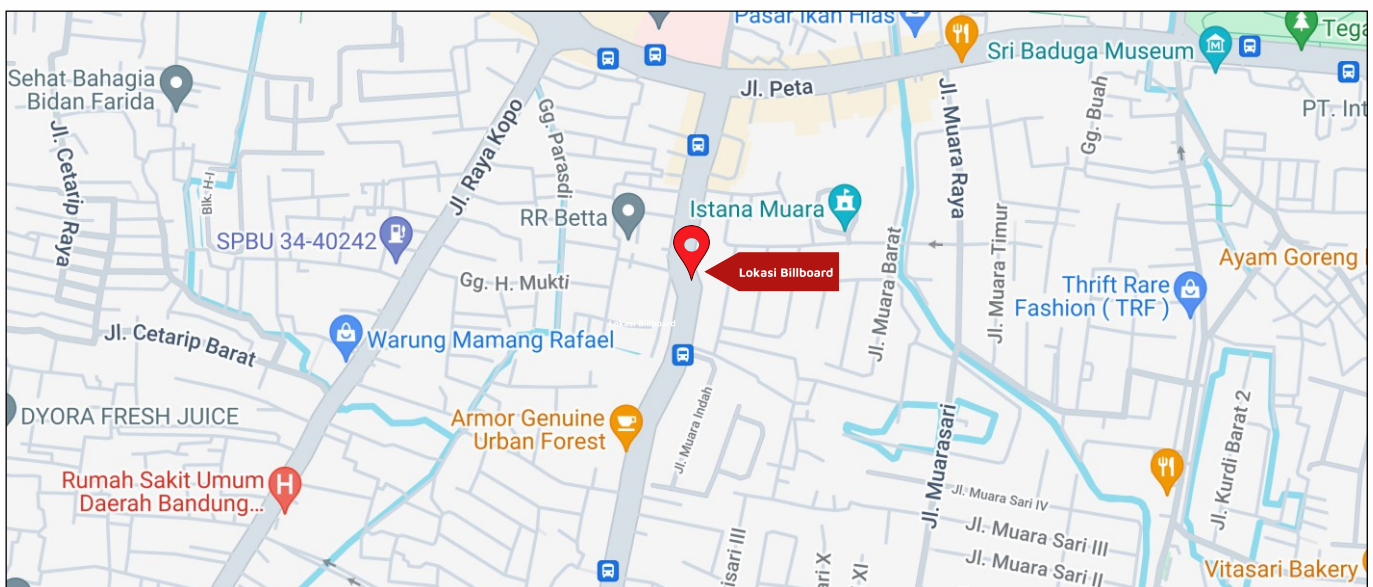

Foto Lokasi

Denah Lokasi

Description : Merupakan area padat lalu lintas, baik kendaraan pribadi maupun umum

LALU LINTAS HARIAN RATA-RATA

Mobil Pribadi	Sepeda Motor	Angkutan Umum	Lain-Lain (Pick Up, Truck, Dsb.)	Jumlah Total
-	-	-	-	-