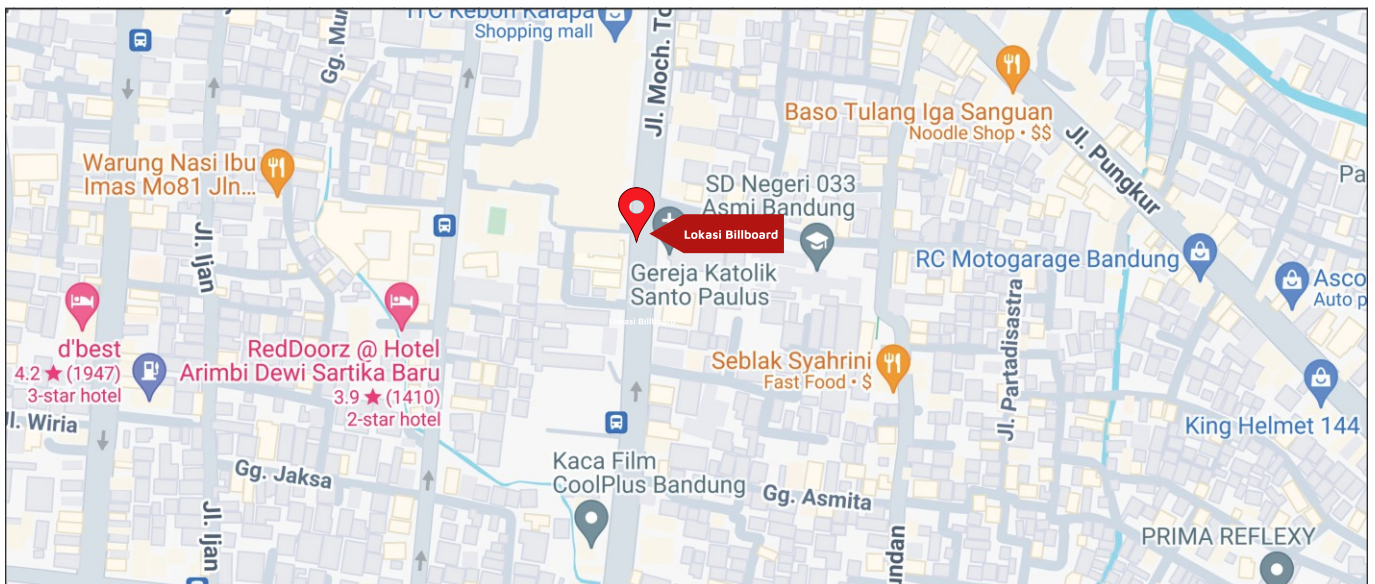

Foto Lokasi

Denah Lokasi

Description : Merupakan area padat lalu lintas, baik kendaraan pribadi maupun umum

LALU LINTAS HARIAN RATA-RATA

Mobil Pribadi	Sepeda Motor	Angkutan Umum	Lain-Lain (Pick Up, Truck, Dsb.)	Jumlah Total
-	-	-	-	-