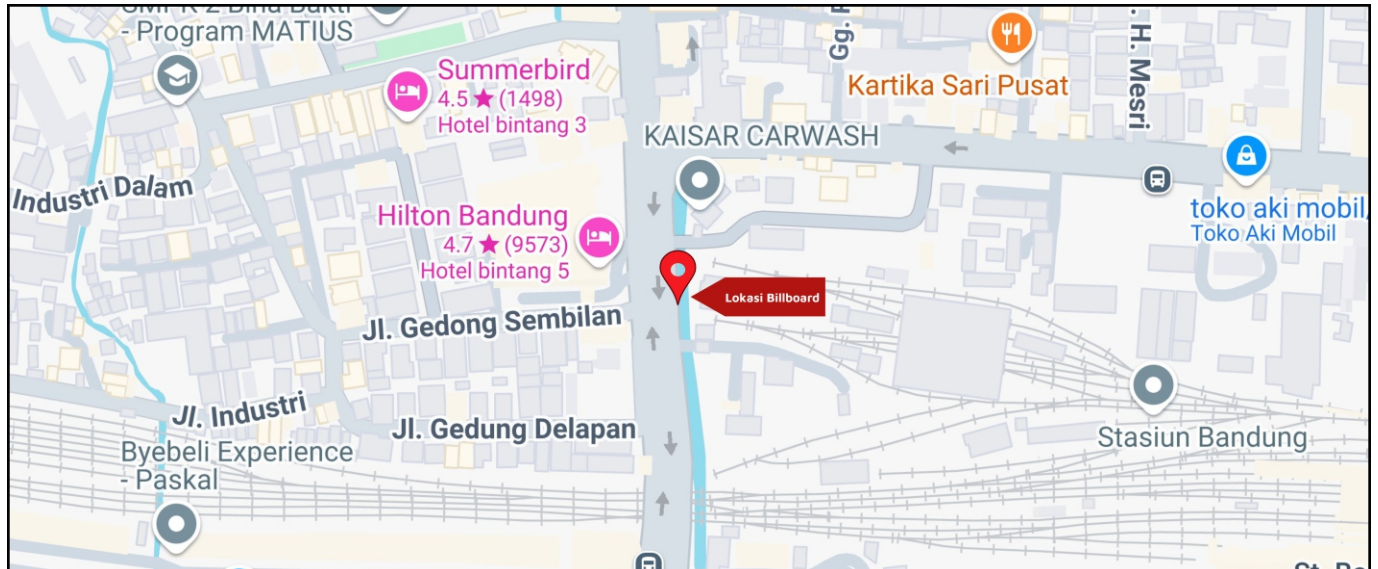

Foto Lokasi

Denah Lokasi

Description : Merupakan area padat lalu lintas, baik kendaraan pribadi maupun umum

LALU LINTAS HARIAN RATA-RATA

Mobil Pribadi	Sepeda Motor	Angkutan Umum	Lain-Lain (Pick Up, Truck, Dsb.)	Jumlah Total
-	-	-	-	-