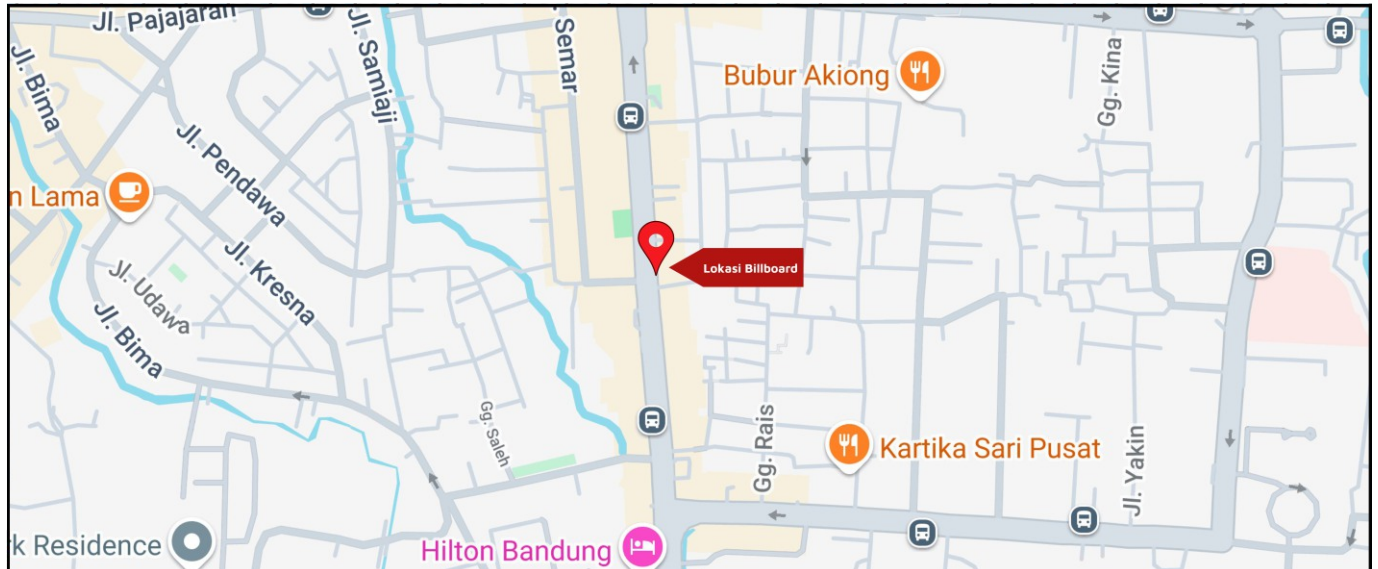

Foto Lokasi

Denah Lokasi

Description : Merupakan area padat lalu lintas, baik kendaraan pribadi maupun umum

LALU LINTAS HARIAN RATA-RATA

Mobil Pribadi	Sepeda Motor	Angkutan Umum	Lain-Lain (Pick Up, Truck, Dsb.)	Jumlah Total
27.470	42.060	2.150	1.145	72.805