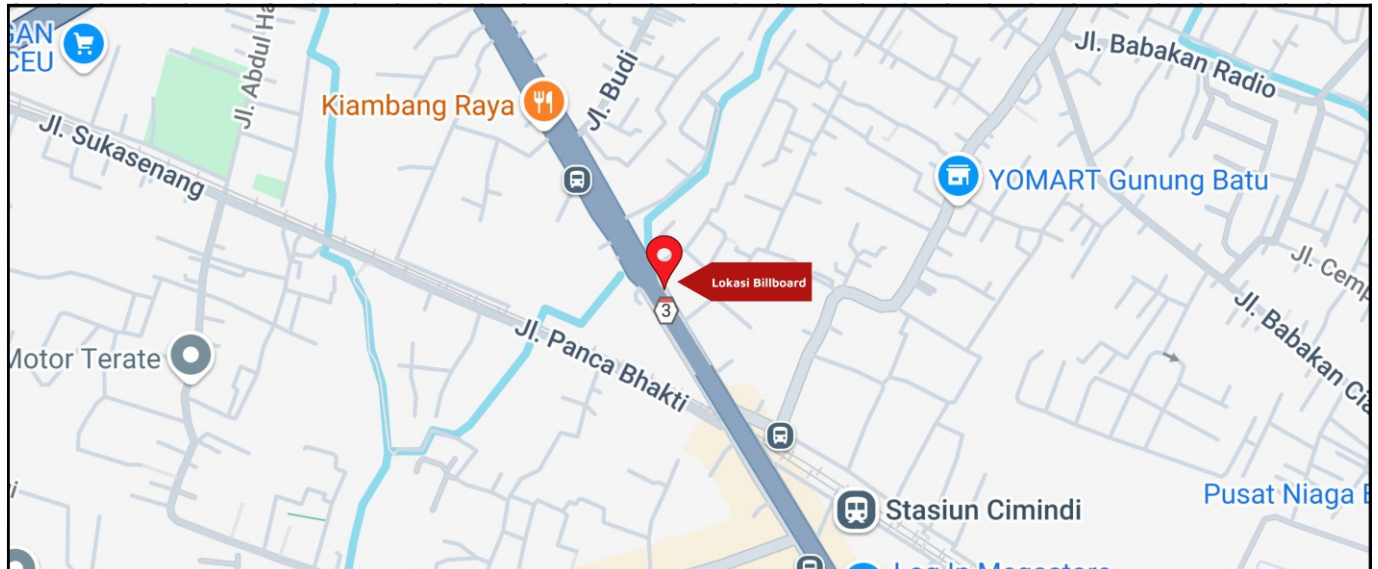

Foto Lokasi

Denah Lokasi

Description : Merupakan area padat lalu lintas, baik kendaraan pribadi maupun umum

**LALU LINTAS HARIAN RATA-RATA**

Mobil Pribadi	Sepeda Motor	Angkutan Umum	Lain-Lain (Pick Up, Truck, Dsb.)	Jumlah Total
39.190	47.100	3.290	1.025	90.605