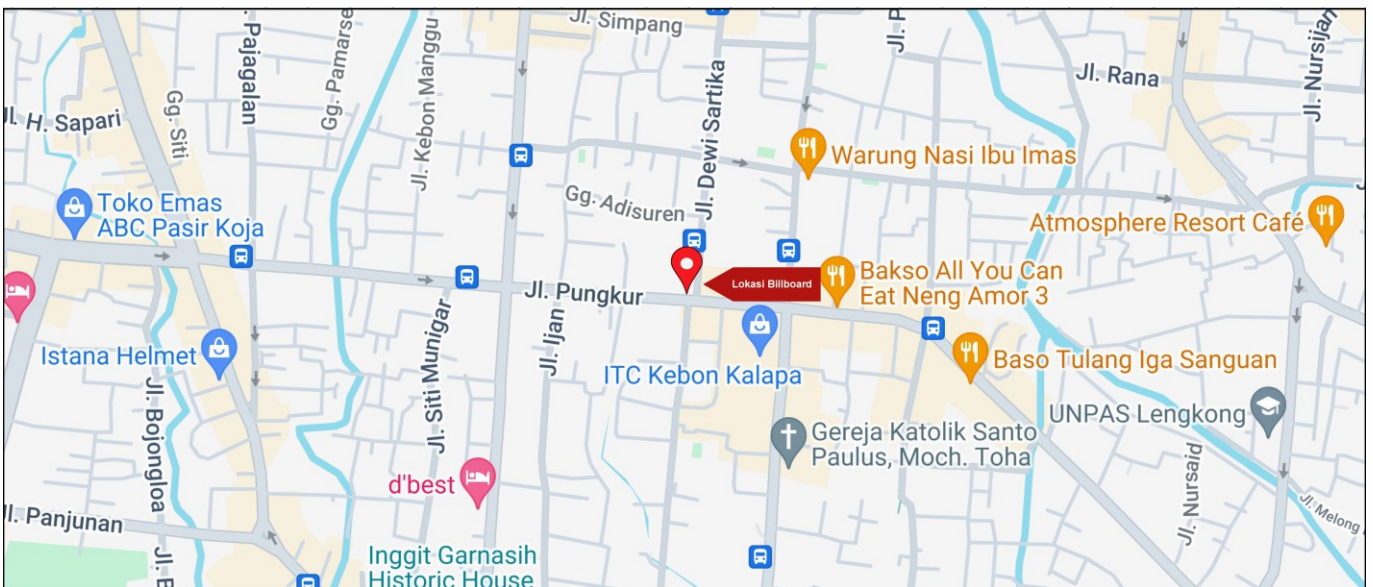

Foto Lokasi

Denah Lokasi

Description : Merupakan area padat lalu lintas, baik kendaraan pribadi maupun umum

LALU LINTAS HARIAN RATA-RATA

Mobil Pribadi	Sepeda Motor	Angkutan Umum	Lain-Lain (Pick Up, Truck, Dsb.)	Jumlah Total
-	-	-	-	-