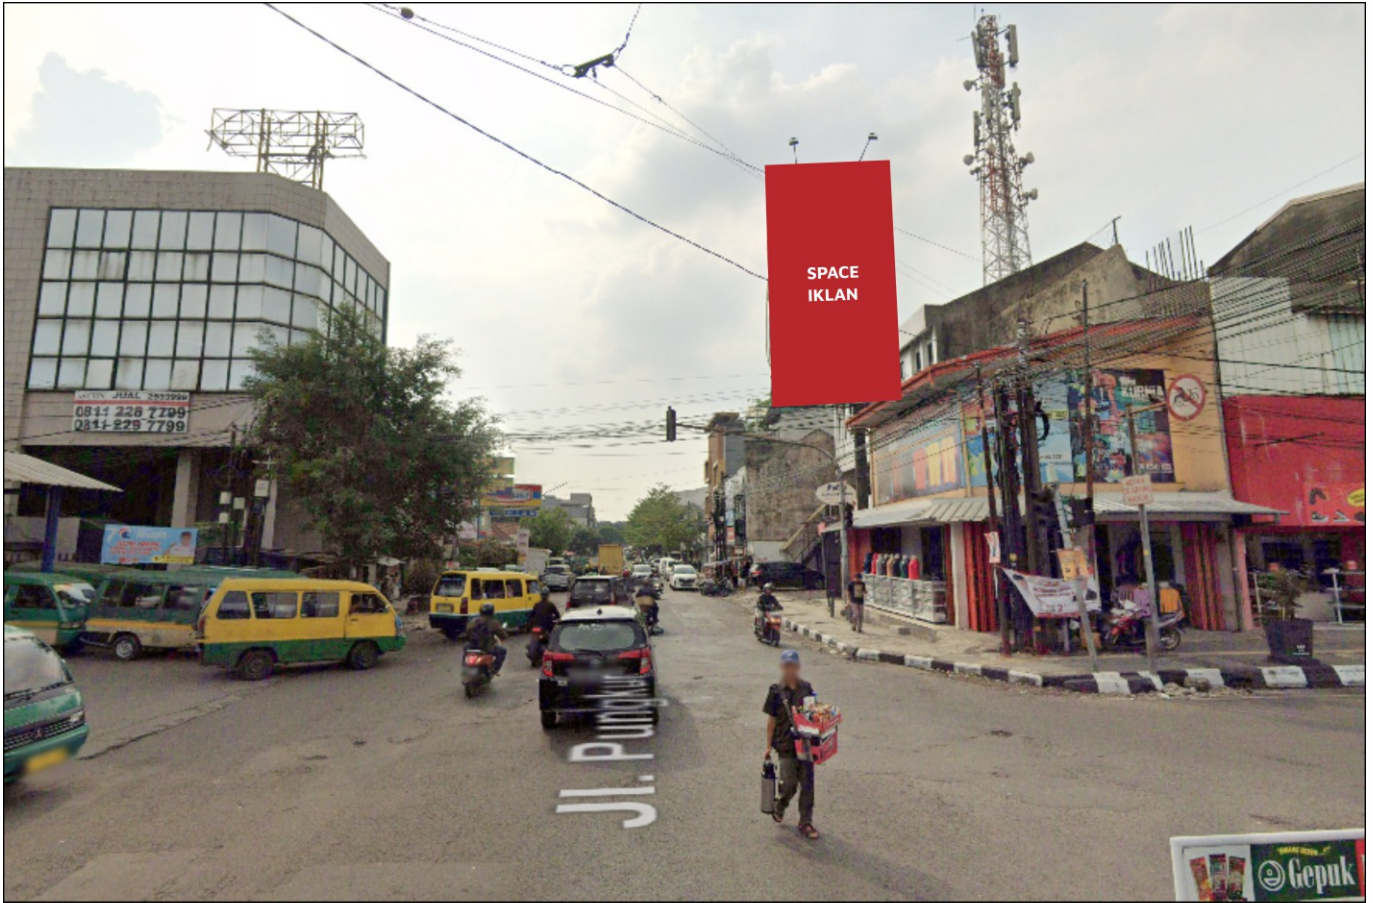

Foto Lokasi

Denah Lokasi

Description : Merupakan area padat lalu lintas, baik kendaraan pribadi maupun umum

LALU LINTAS HARIAN RATA-RATA

Mobil Pribadi	Sepeda Motor	Angkutan Umum	Lain-Lain (Pick Up, Truck, Dsb.)	Jumlah Total
-	-	-	-	-