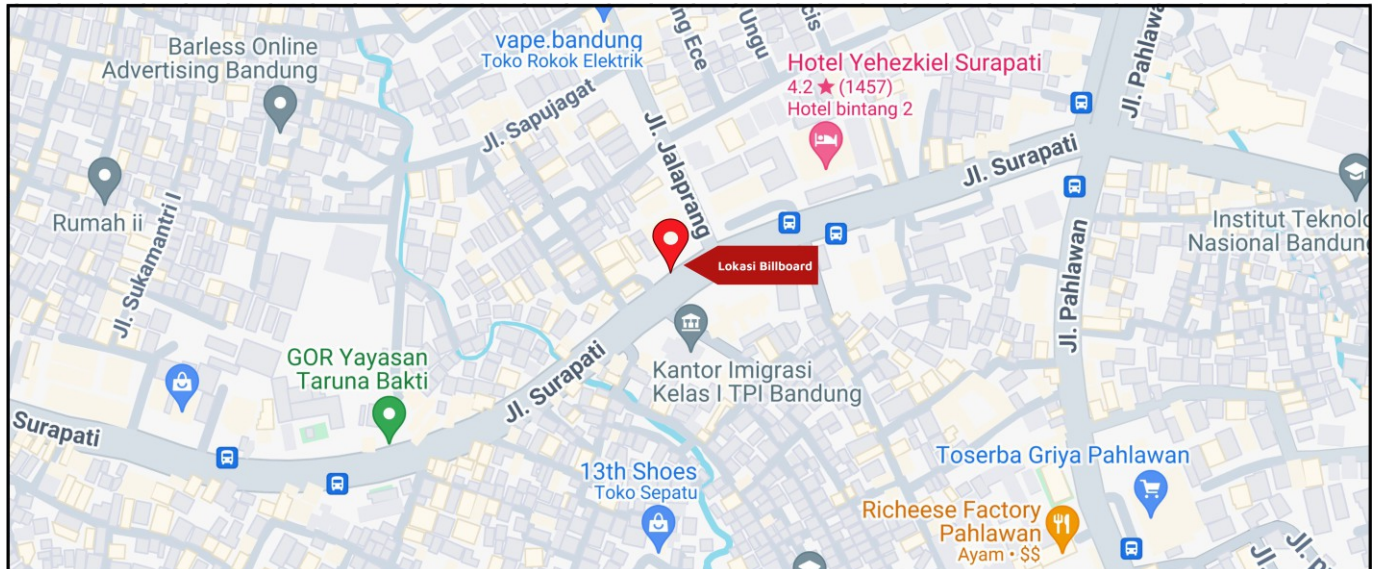

Foto Lokasi

Denah Lokasi

Description : Merupakan area padat lalu lintas, baik kendaraan pribadi maupun umum

**LALU LINTAS HARIAN RATA-RATA**

Mobil Pribadi	Sepeda Motor	Angkutan Umum	Lain-Lain (Pick Up, Truck, Dsb.)	Jumlah Total
-	-	-	-	-