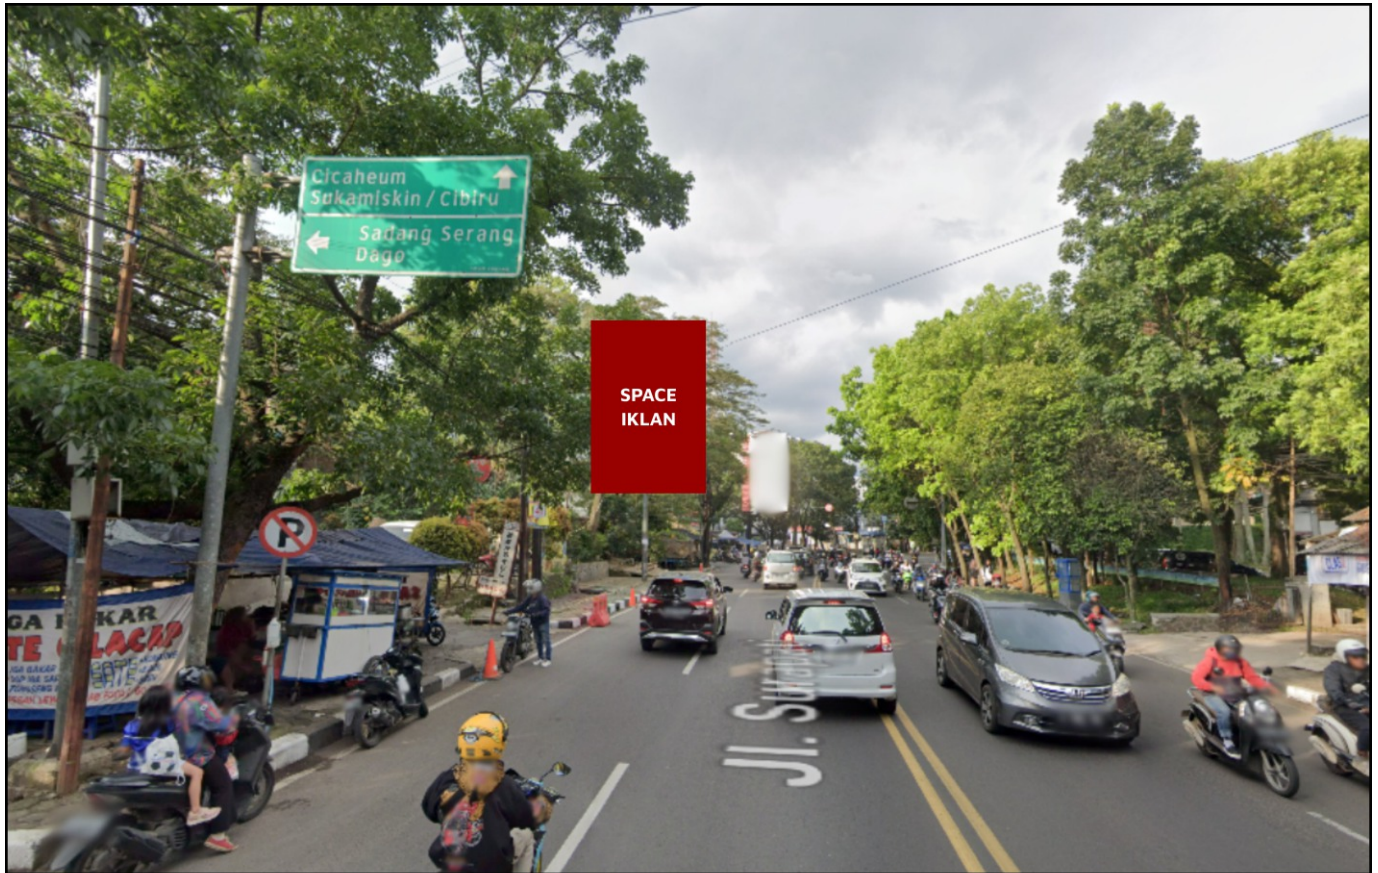

Foto Lokasi

Denah Lokasi

Description : Merupakan area padat lalu lintas, baik kendaraan pribadi maupun umum

**LALU LINTAS HARIAN RATA-RATA**

Mobil Pribadi	Sepeda Motor	Angkutan Umum	Lain-Lain (Pick Up, Truck, Dsb.)	Jumlah Total
-	-	-	-	-