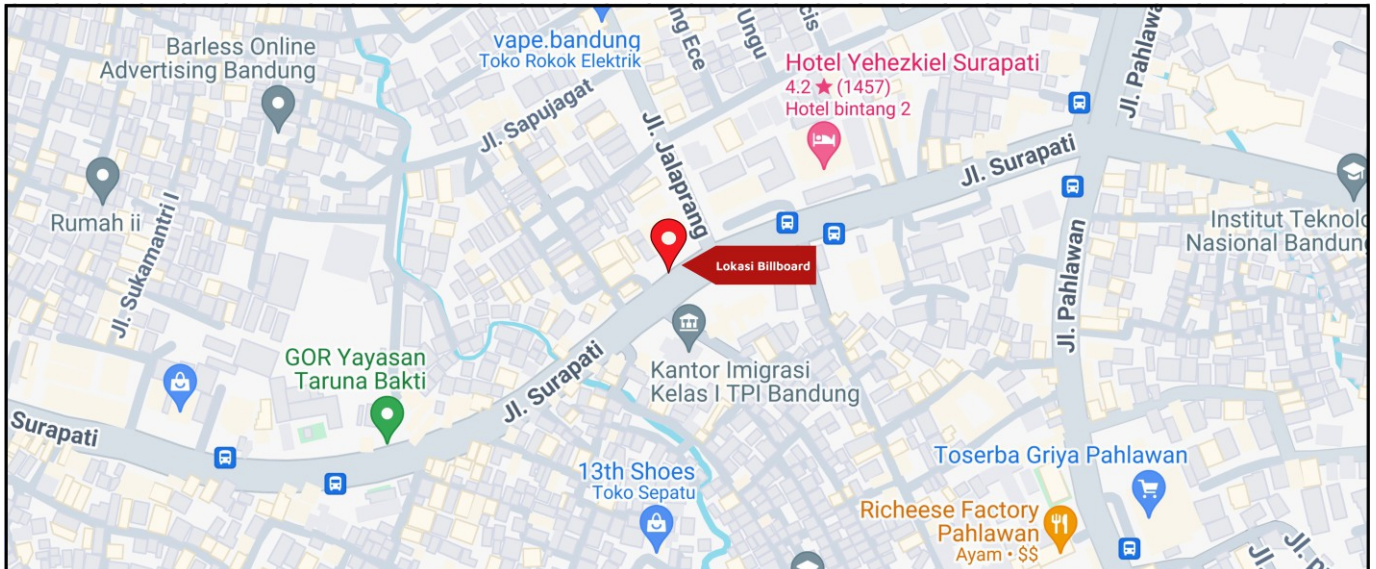

Foto Lokasi

Denah Lokasi

Description : Merupakan area padat lalu lintas, baik kendaraan pribadi maupun umum

LALU LINTAS HARIAN RATA-RATA

Mobil Pribadi	Sepeda Motor	Angkutan Umum	Lain-Lain (Pick Up, Truck, Dsb.)	Jumlah Total
-	-	-	-	-