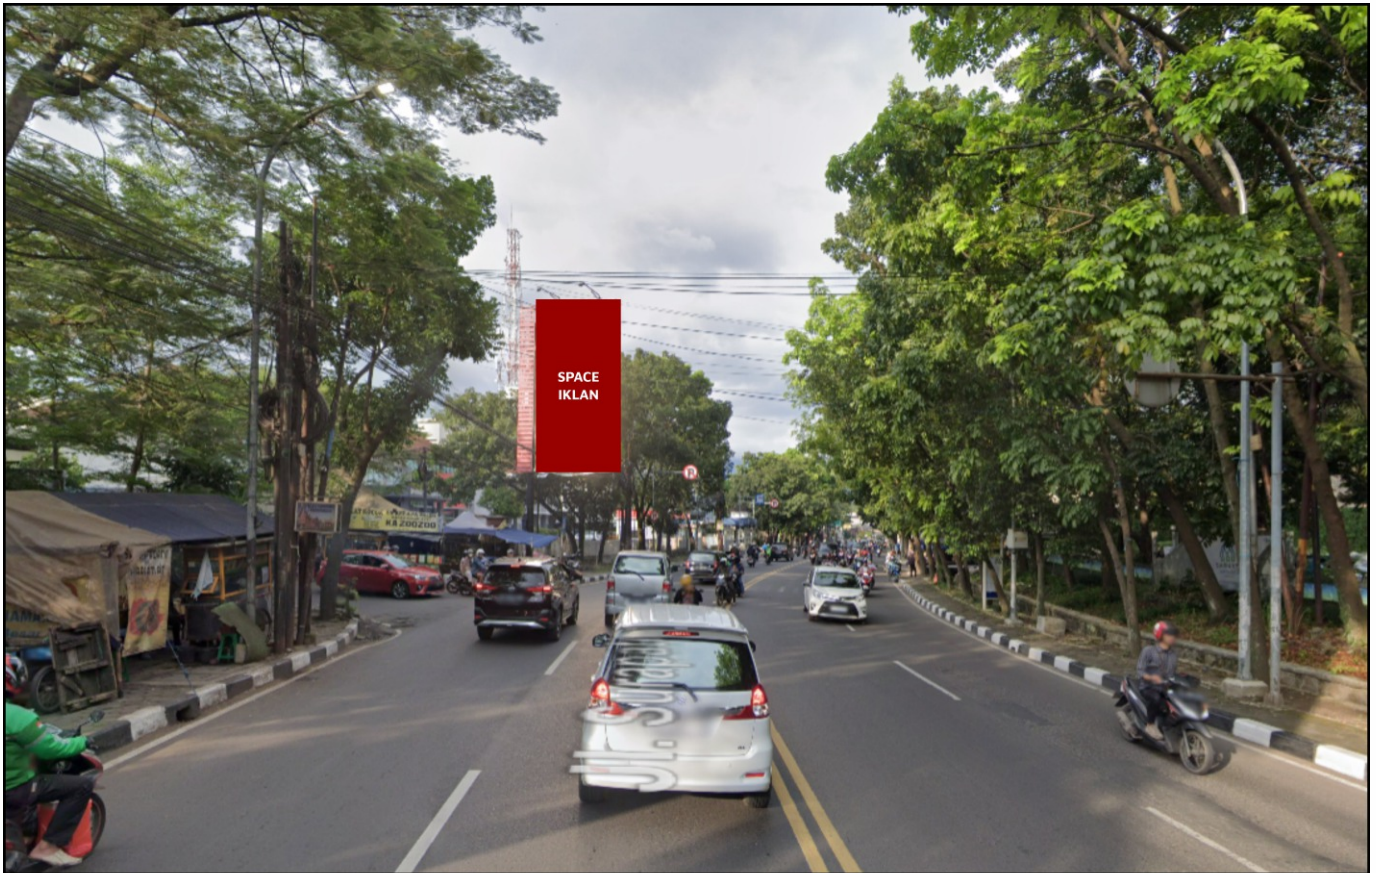

Foto Lokasi

Denah Lokasi

Description : Merupakan area padat lalu lintas, baik kendaraan pribadi maupun umum

LALU LINTAS HARIAN RATA-RATA

Mobil Pribadi	Sepeda Motor	Angkutan Umum	Lain-Lain (Pick Up, Truck, Dsb.)	Jumlah Total
-	-	-	-	-