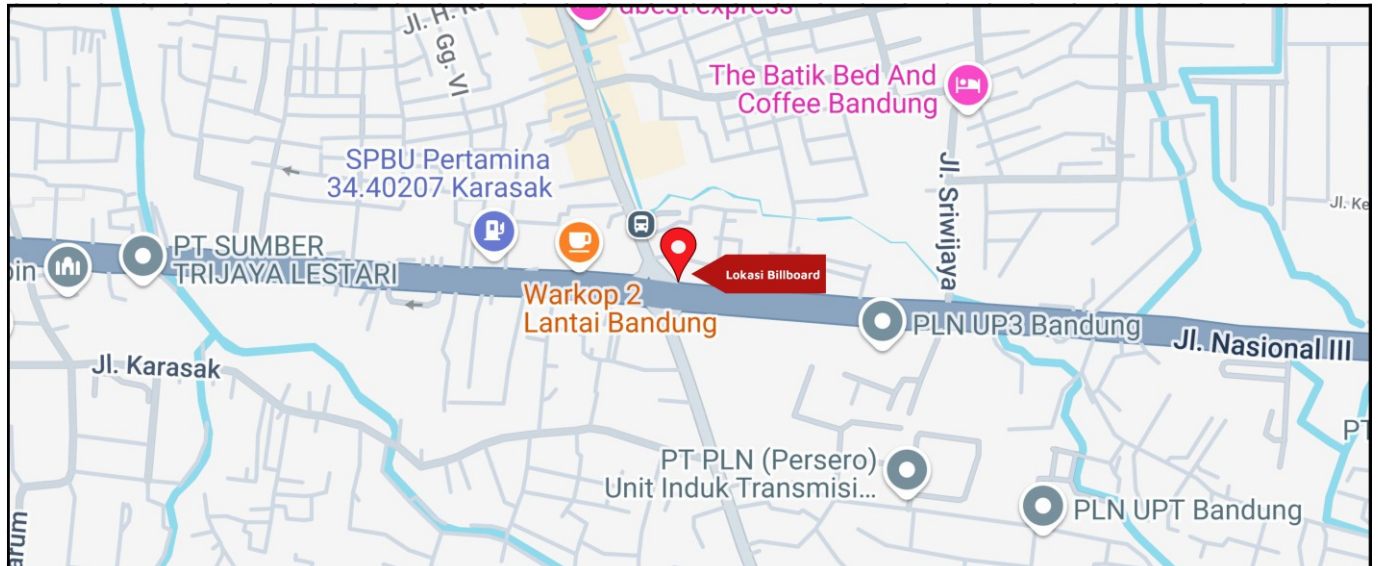

Foto Lokasi

Denah Lokasi

Description : Merupakan area padat lalu lintas, baik kendaraan pribadi maupun umum

LALU LINTAS HARIAN RATA-RATA

Mobil Pribadi	Sepeda Motor	Angkutan Umum	Lain-Lain (Pick Up, Truck, Dsb.)	Jumlah Total
44.865	58.500	3.950	3.720	111.035