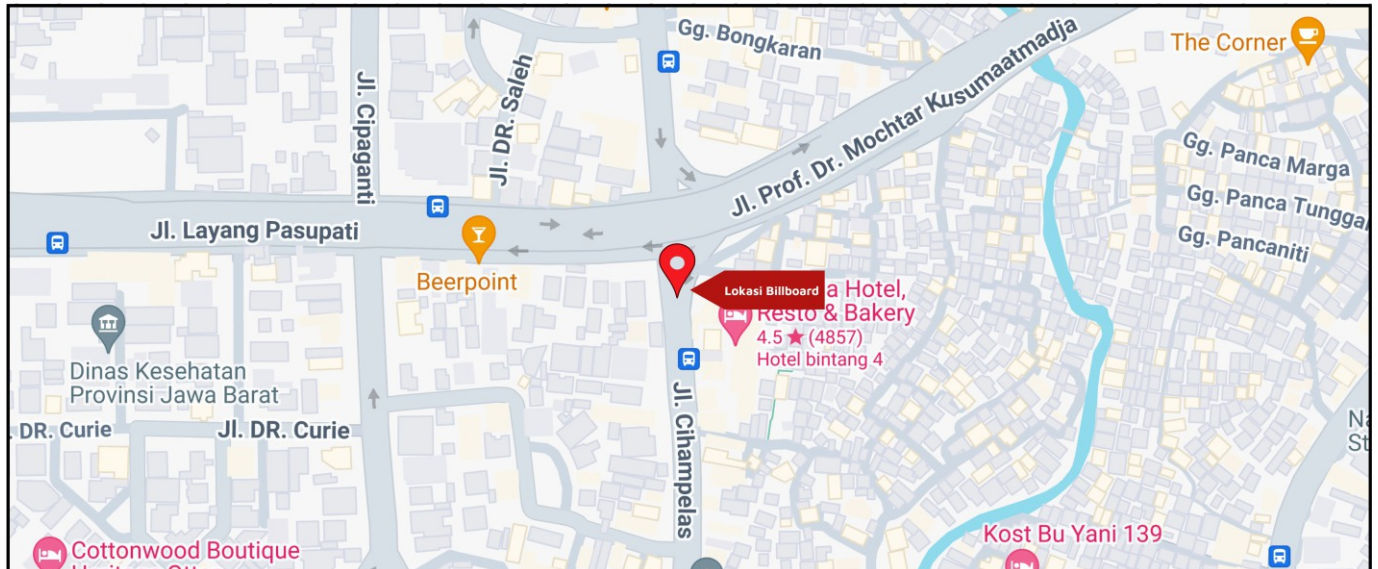

Foto Lokasi

Denah Lokasi

Description : Merupakan area padat lalu lintas, baik kendaraan pribadi maupun umum

**LALU LINTAS HARIAN RATA-RATA**

Mobil Pribadi	Sepeda Motor	Angkutan Umum	Lain-Lain (Pick Up, Truck, Dsb.)	Jumlah Total
-	-	-	-	-