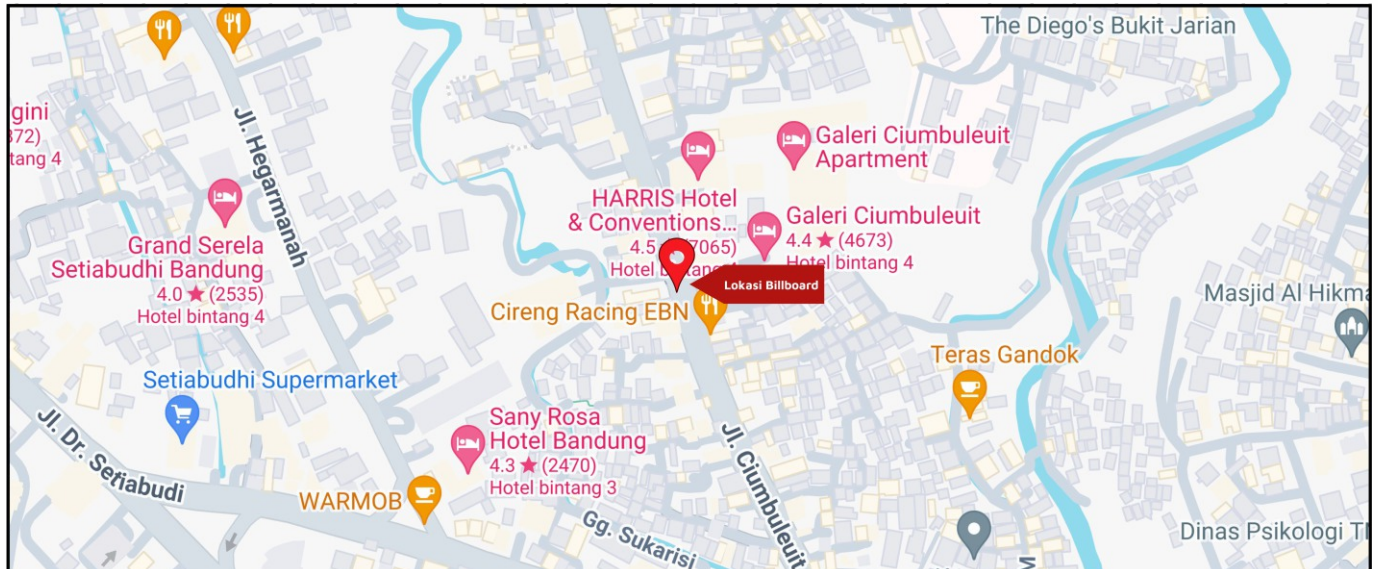

Foto Lokasi

Denah Lokasi

Description : Merupakan area padat lalu lintas, baik kendaraan pribadi maupun umum

LALU LINTAS HARIAN RATA-RATA

Mobil Pribadi	Sepeda Motor	Angkutan Umum	Lain-Lain (Pick Up, Truck, Dsb.)	Jumlah Total
-	-	-	-	-