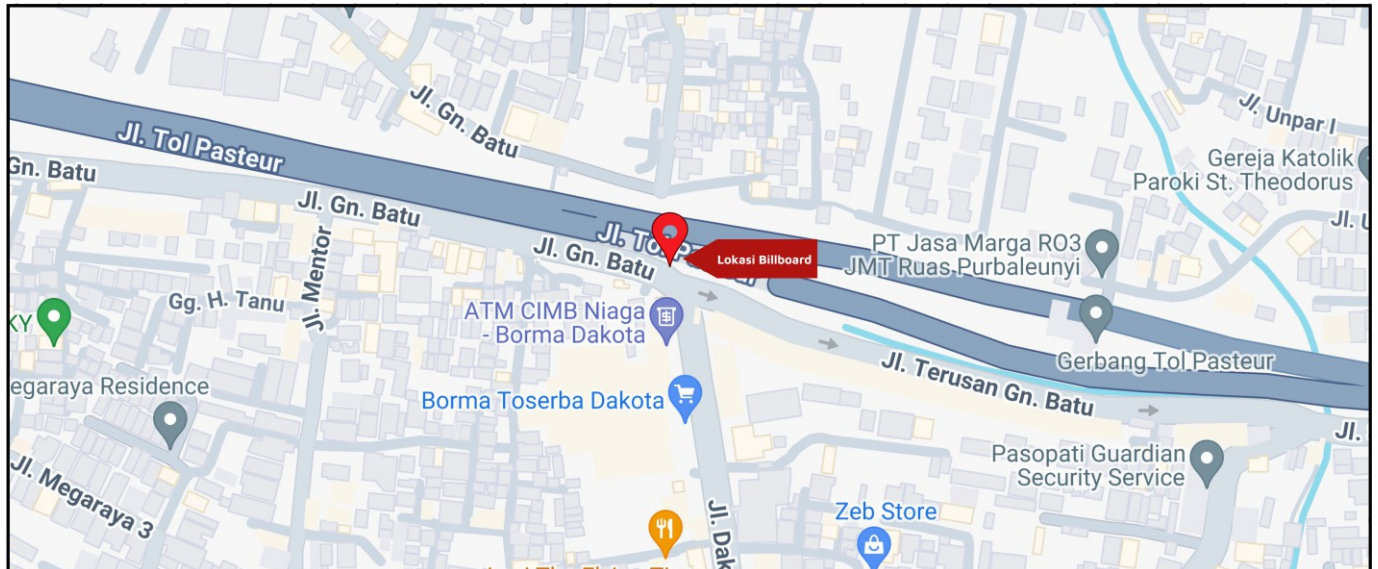

Foto Lokasi

Denah Lokasi

Description : Merupakan area padat lalu lintas, baik kendaraan pribadi maupun umum

LALU LINTAS HARIAN RATA-RATA

Mobil Pribadi	Sepeda Motor	Angkutan Umum	Lain-Lain (Pick Up, Truck, Dsb.)	Jumlah Total
-	-	-	-	-