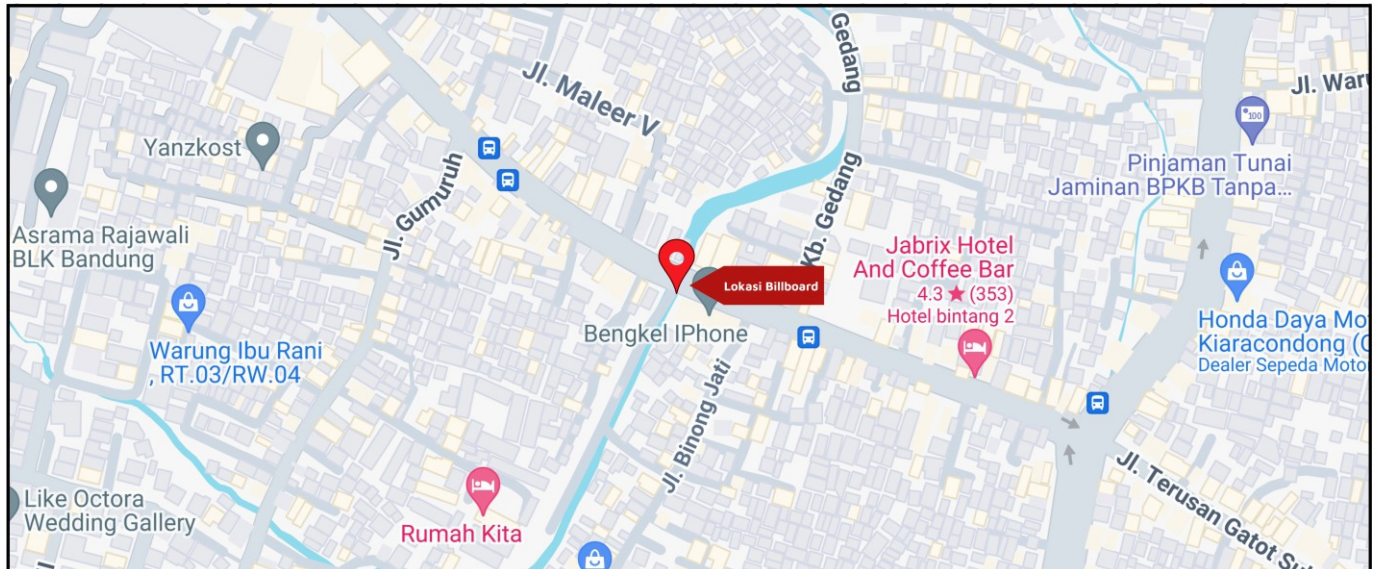

Foto Lokasi

Denah Lokasi

Description : Merupakan area padat lalu lintas, baik kendaraan pribadi maupun umum

LALU LINTAS HARIAN RATA-RATA

Mobil Pribadi	Sepeda Motor	Angkutan Umum	Lain-Lain (Pick Up, Truck, Dsb.)	Jumlah Total
-	-	-	-	-