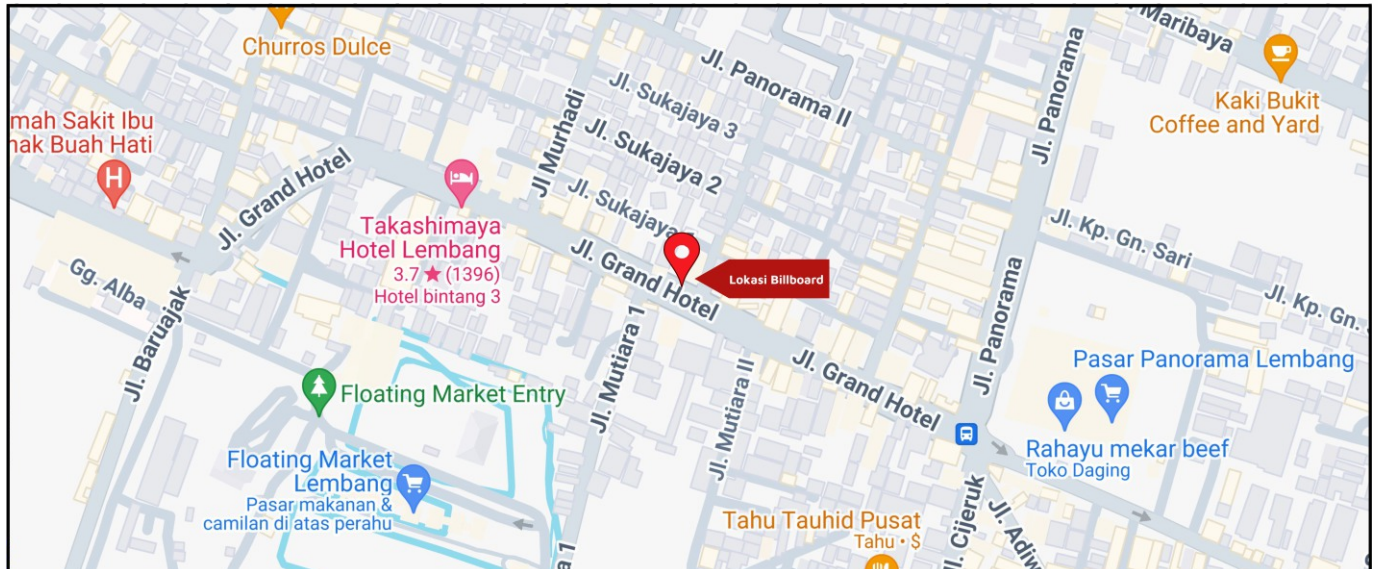

Foto Lokasi

Denah Lokasi

Description : Merupakan area padat lalu lintas, baik kendaraan pribadi maupun umum

LALU LINTAS HARIAN RATA-RATA

Mobil Pribadi	Sepeda Motor	Angkutan Umum	Lain-Lain (Pick Up, Truck, Dsb.)	Jumlah Total
-	-	-	-	-