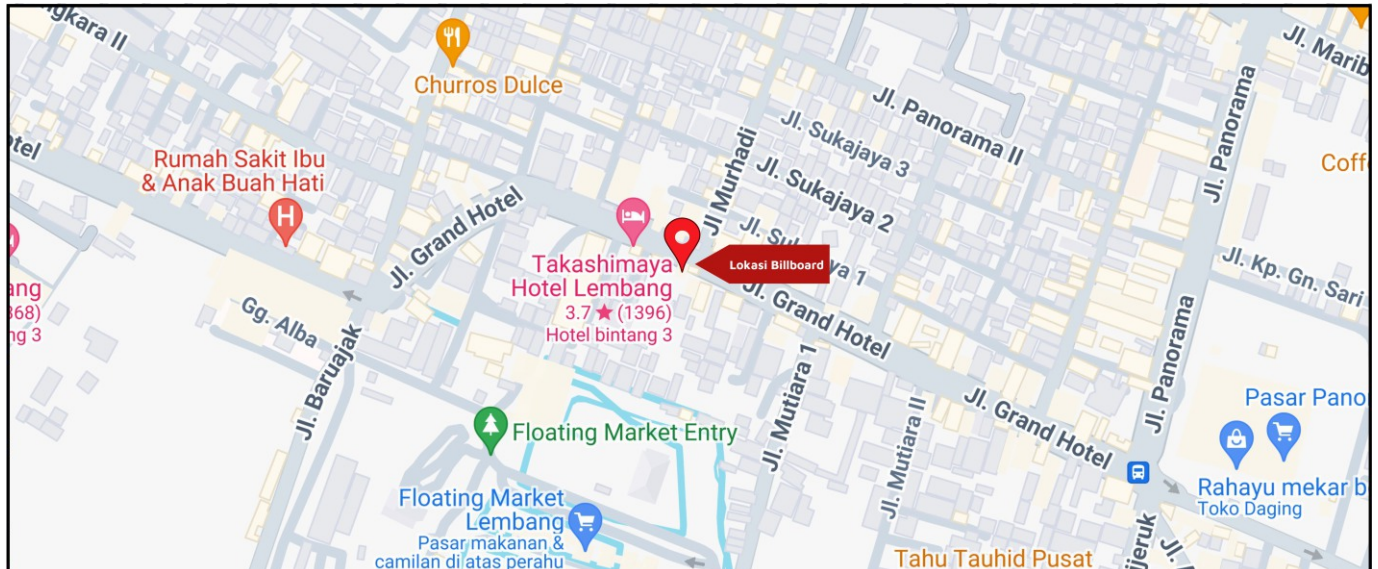

Foto Lokasi

Denah Lokasi

Description : Merupakan area padat lalu lintas, baik kendaraan pribadi maupun umum

LALU LINTAS HARIAN RATA-RATA

Mobil Pribadi	Sepeda Motor	Angkutan Umum	Lain-Lain (Pick Up, Truck, Dsb.)	Jumlah Total
-	-	-	-	-