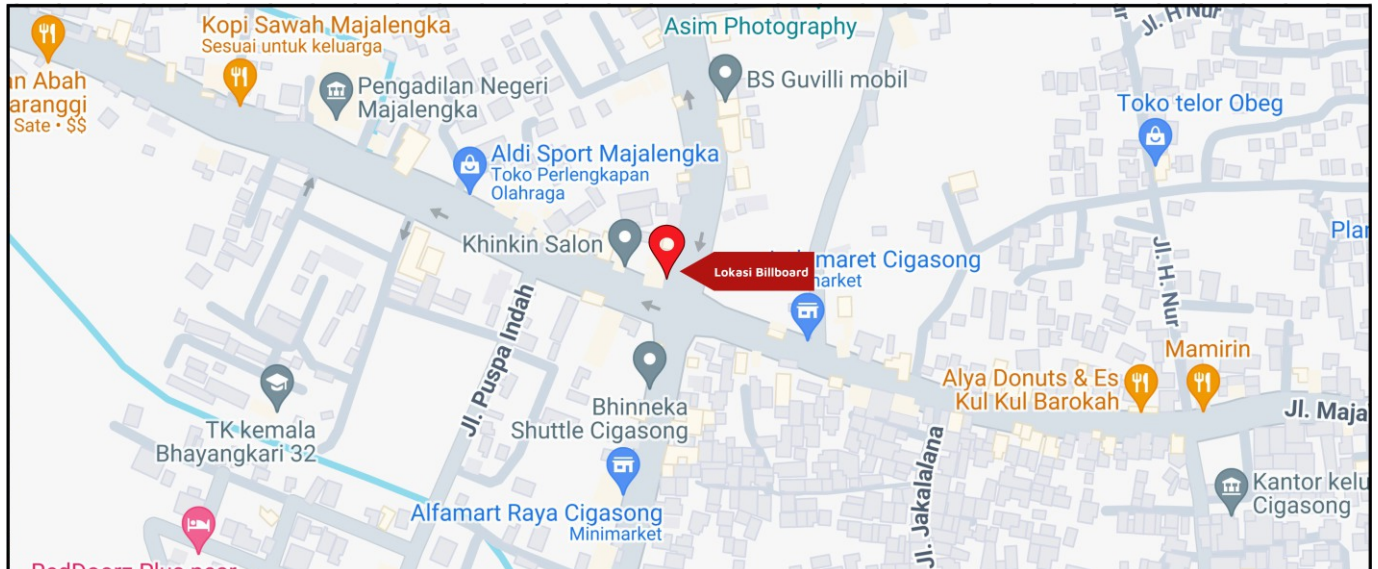

Foto Lokasi

Denah Lokasi

Description : Merupakan area padat lalu lintas, baik kendaraan pribadi maupun umum

LALU LINTAS HARIAN RATA-RATA

| Mobil Pribadi | Sepeda Motor | Angkutan Umum | Lain-Lain (Pick Up, Truck, Dsb.) | Jumlah Total |
|---------------|--------------|---------------|----------------------------------|--------------|
| - | - | - | - | - |