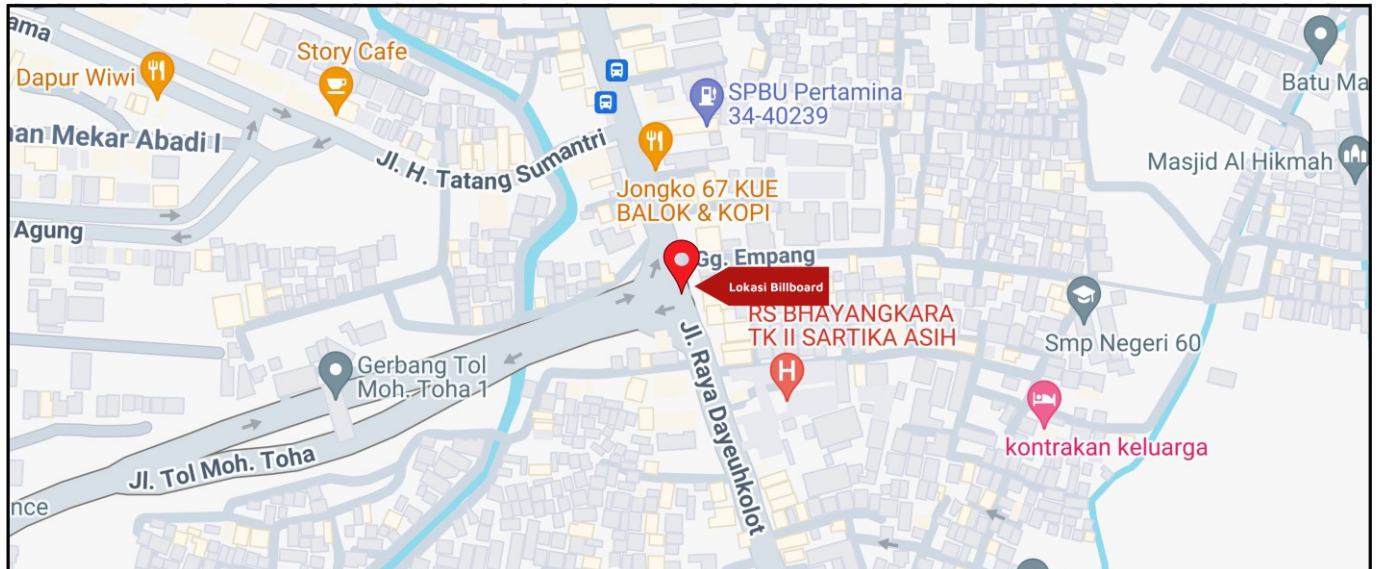

Foto Lokasi

Denah Lokasi

Description : Merupakan area padat lalu lintas, baik kendaraan pribadi maupun umum

LALU LINTAS HARIAN RATA-RATA

Mobil Pribadi	Sepeda Motor	Angkutan Umum	Lain-Lain (Pick Up, Truck, Dsb.)	Jumlah Total
-	-	-	-	-