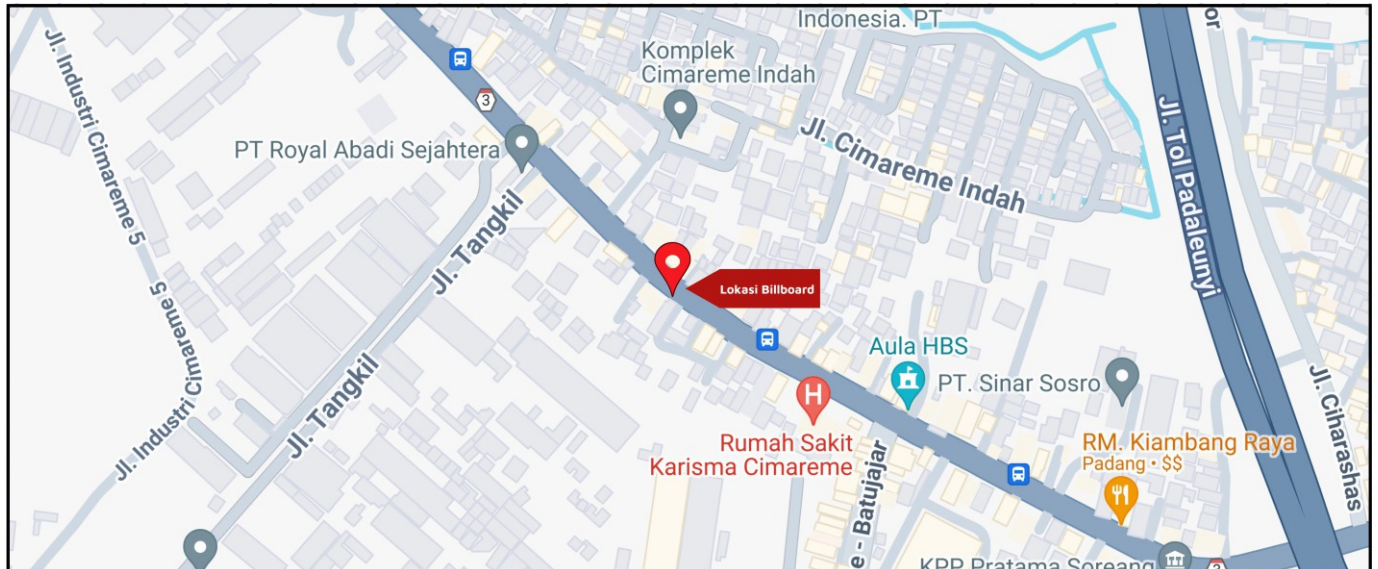

Foto Lokasi

Denah Lokasi

Description : Merupakan area padat lalu lintas, baik kendaraan pribadi maupun umum

LALU LINTAS HARIAN RATA-RATA

Mobil Pribadi	Sepeda Motor	Angkutan Umum	Lain-Lain (Pick Up, Truck, Dsb.)	Jumlah Total
-	-	-	-	-