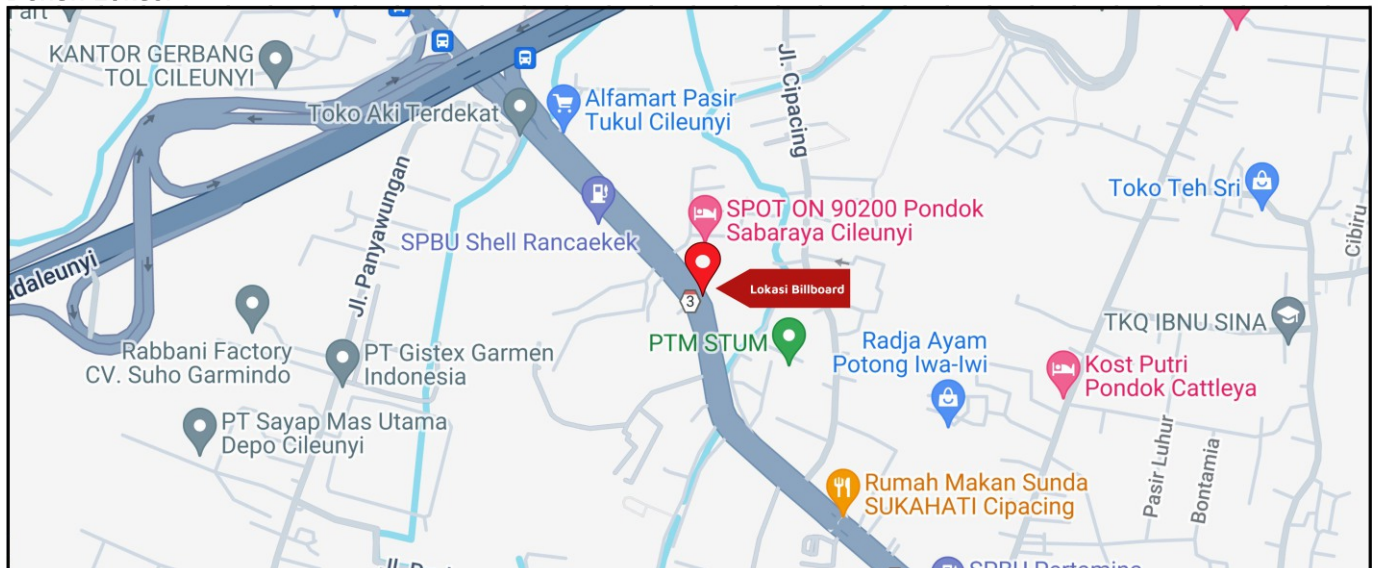

Foto Lokasi

Denah Lokasi

Description : Merupakan area padat lalu lintas, baik kendaraan pribadi maupun umum

LALU LINTAS HARIAN RATA-RATA

| Mobil Pribadi | Sepeda Motor | Angkutan Umum | Lain-Lain (Pick Up, Truck, Dsb.) | Jumlah Total |
|---------------|--------------|---------------|----------------------------------|--------------|
| - | - | - | - | - |