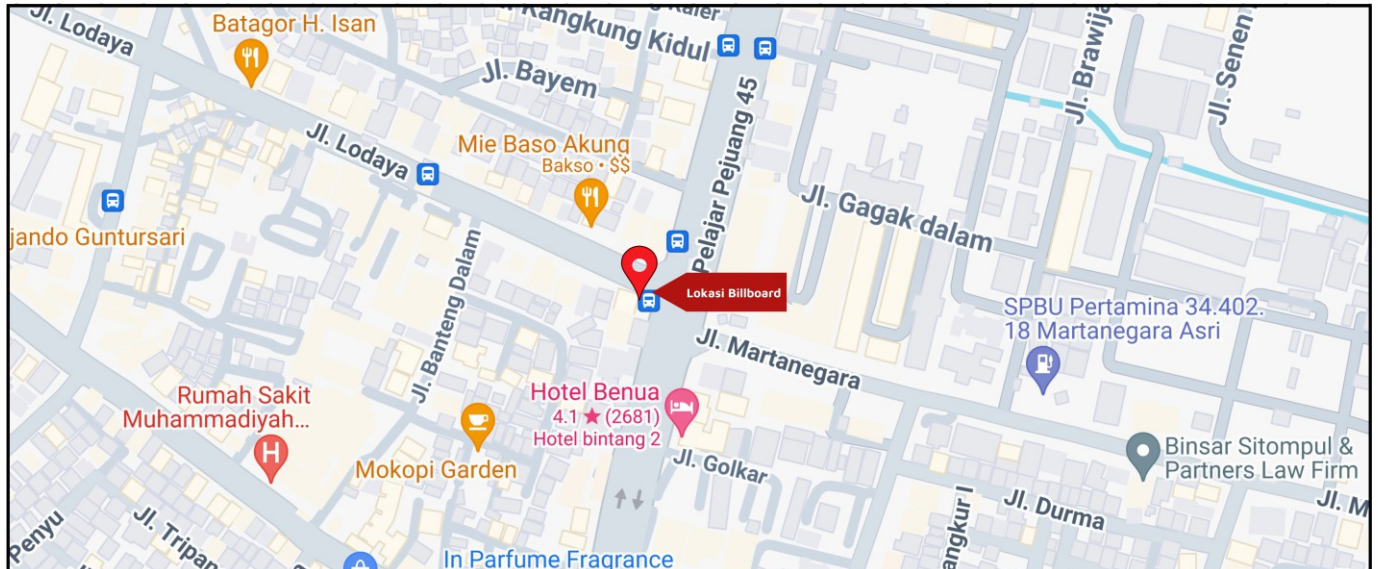

Foto Lokasi

Denah Lokasi

Description : Merupakan area padat lalu lintas, baik kendaraan pribadi maupun umum

LALU LINTAS HARIAN RATA-RATA

Mobil Pribadi	Sepeda Motor	Angkutan Umum	Lain-Lain (Pick Up, Truck, Dsb.)	Jumlah Total
-	-	-	-	-