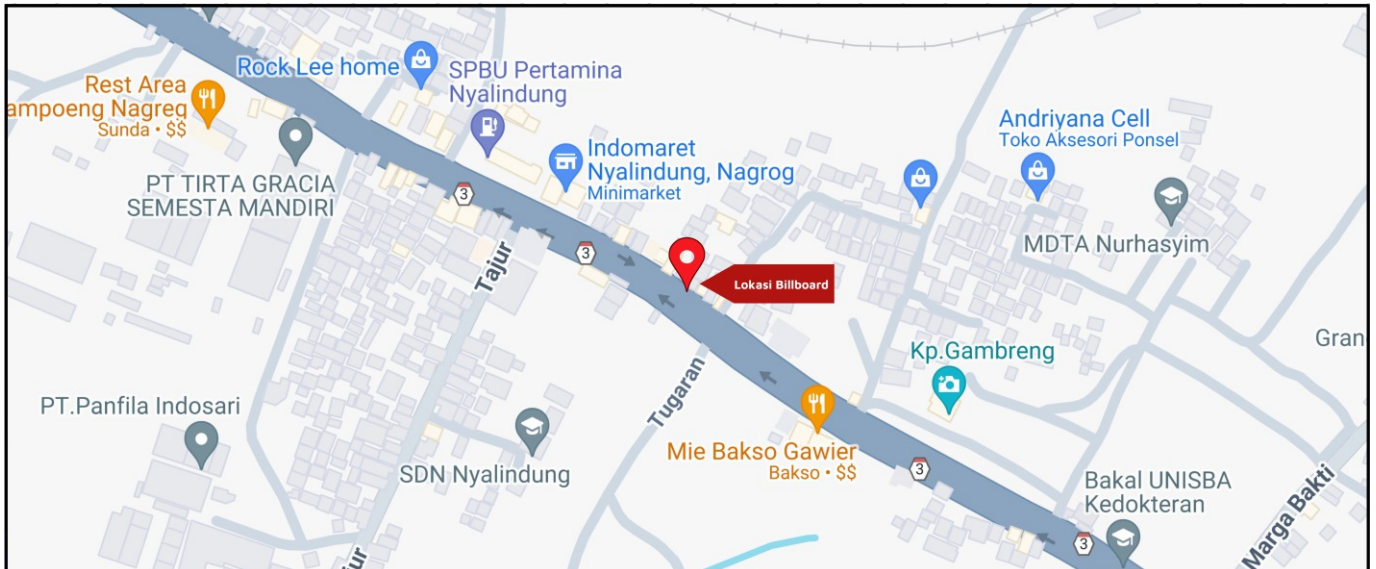

Foto Lokasi

Denah Lokasi

Description : Merupakan area padat lalu lintas, baik kendaraan pribadi maupun umum

LALU LINTAS HARIAN RATA-RATA

Mobil Pribadi	Sepeda Motor	Angkutan Umum	Lain-Lain (Pick Up, Truck, Dsb.)	Jumlah Total
-	-	-	-	-