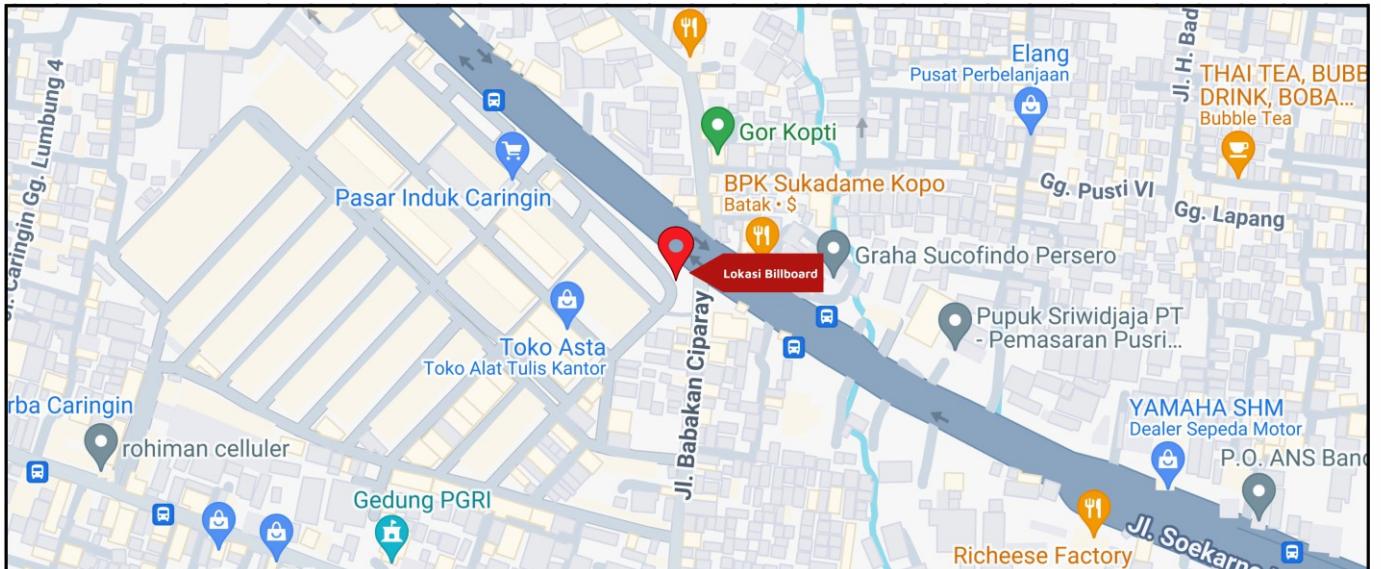

Foto Lokasi

Denah Lokasi

Description : Merupakan area padat lalu lintas, baik kendaraan pribadi maupun umum

**LALU LINTAS HARIAN RATA-RATA**

Mobil Pribadi	Sepeda Motor	Angkutan Umum	Lain-Lain (Pick Up, Truck, Dsb.)	Jumlah Total
-	-	-	-	-