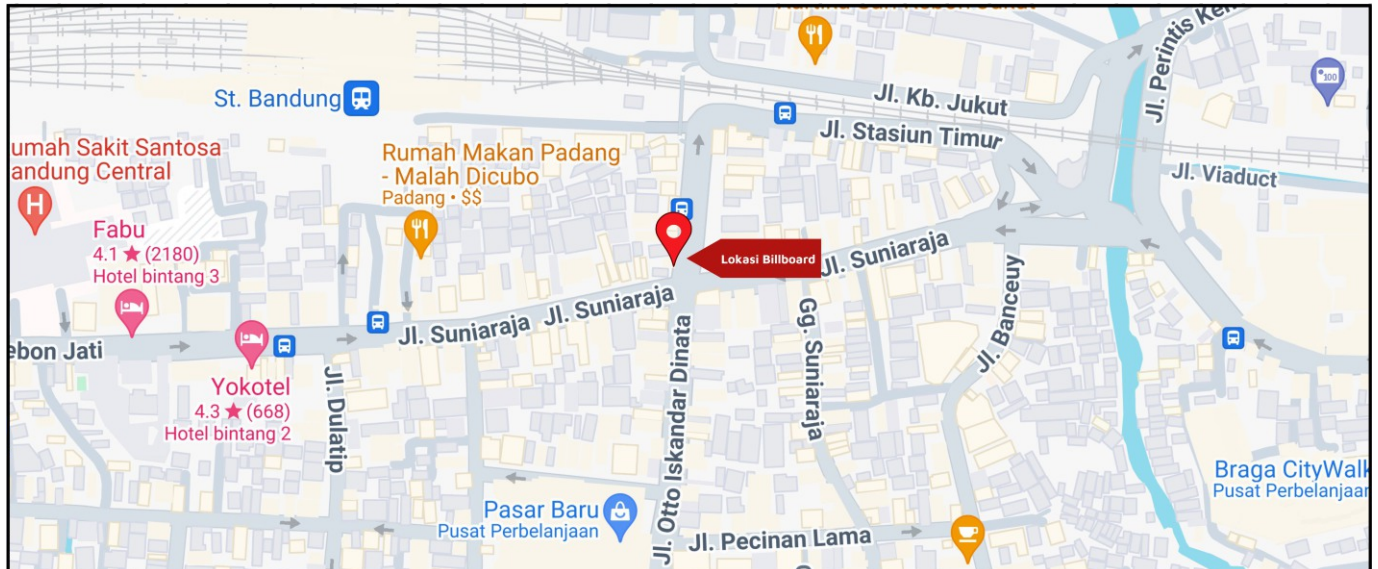

Foto Lokasi

Denah Lokasi

Description : Merupakan area padat lalu lintas, baik kendaraan pribadi maupun umum

LALU LINTAS HARIAN RATA-RATA

Mobil Pribadi	Sepeda Motor	Angkutan Umum	Lain-Lain (Pick Up, Truck, Dsb.)	Jumlah Total
-	-	-	-	-