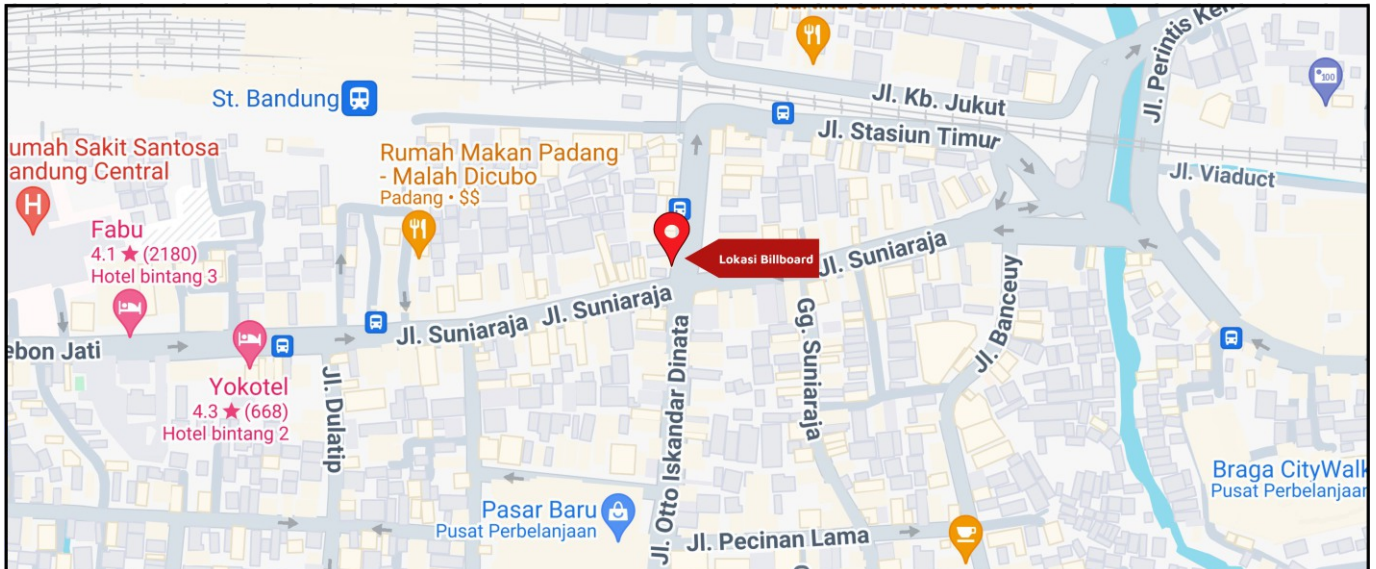

Foto Lokasi

Denah Lokasi

Description : Merupakan area padat lalu lintas, baik kendaraan pribadi maupun umum

**LALU LINTAS HARIAN RATA-RATA**

Mobil Pribadi	Sepeda Motor	Angkutan Umum	Lain-Lain (Pick Up, Truck, Dsb.)	Jumlah Total
-	-	-	-	-