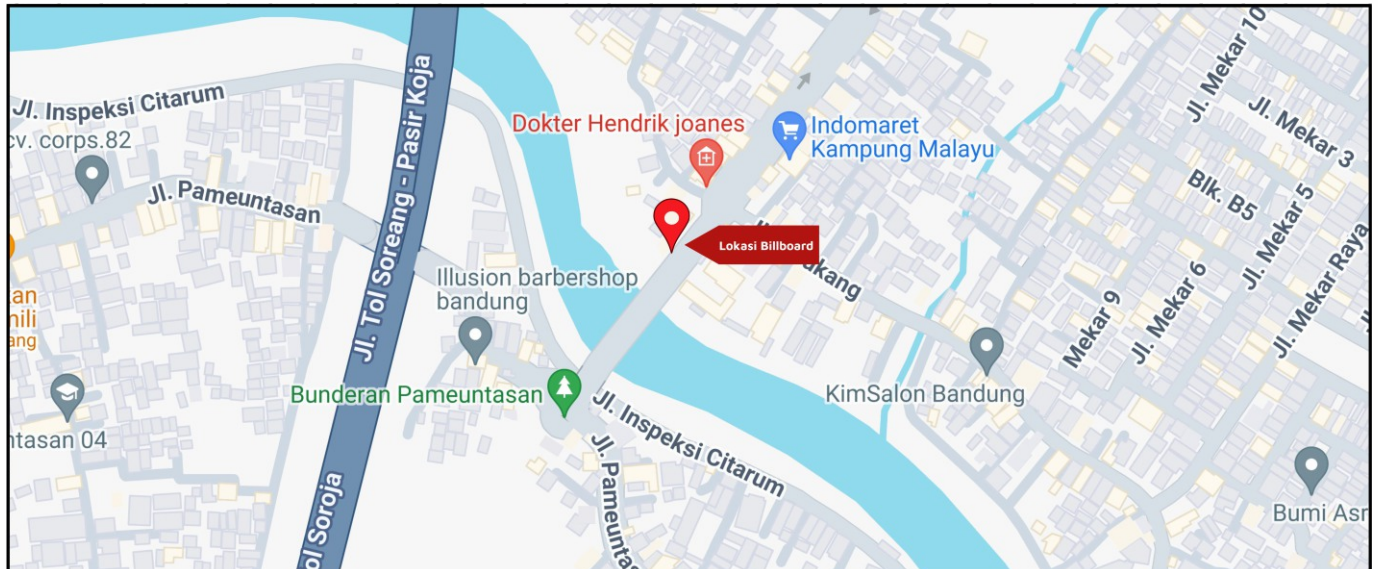

Foto Lokasi

Denah Lokasi

Description : Merupakan area padat lalu lintas, baik kendaraan pribadi maupun umum

**LALU LINTAS HARIAN RATA-RATA**

Mobil Pribadi	Sepeda Motor	Angkutan Umum	Lain-Lain (Pick Up, Truck, Dsb.)	Jumlah Total
-	-	-	-	-