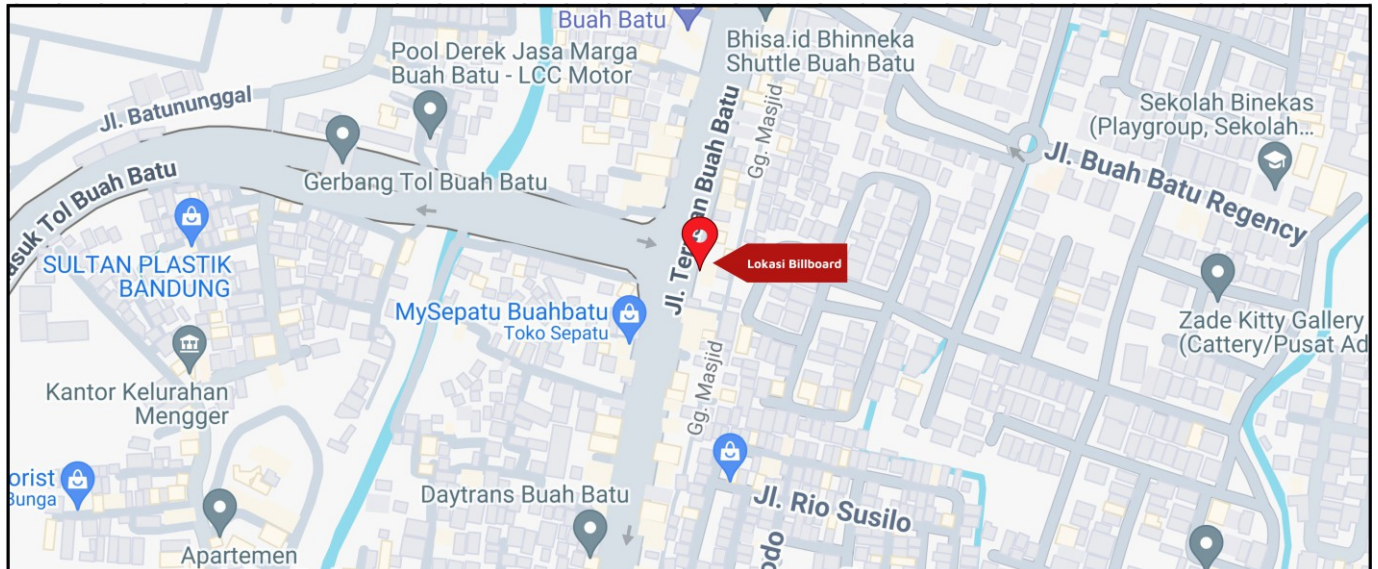

Foto Lokasi

Denah Lokasi

Description : Merupakan area padat lalu lintas, baik kendaraan pribadi maupun umum

LALU LINTAS HARIAN RATA-RATA

Mobil Pribadi	Sepeda Motor	Angkutan Umum	Lain-Lain (Pick Up, Truck, Dsb.)	Jumlah Total
-	-	-	-	-