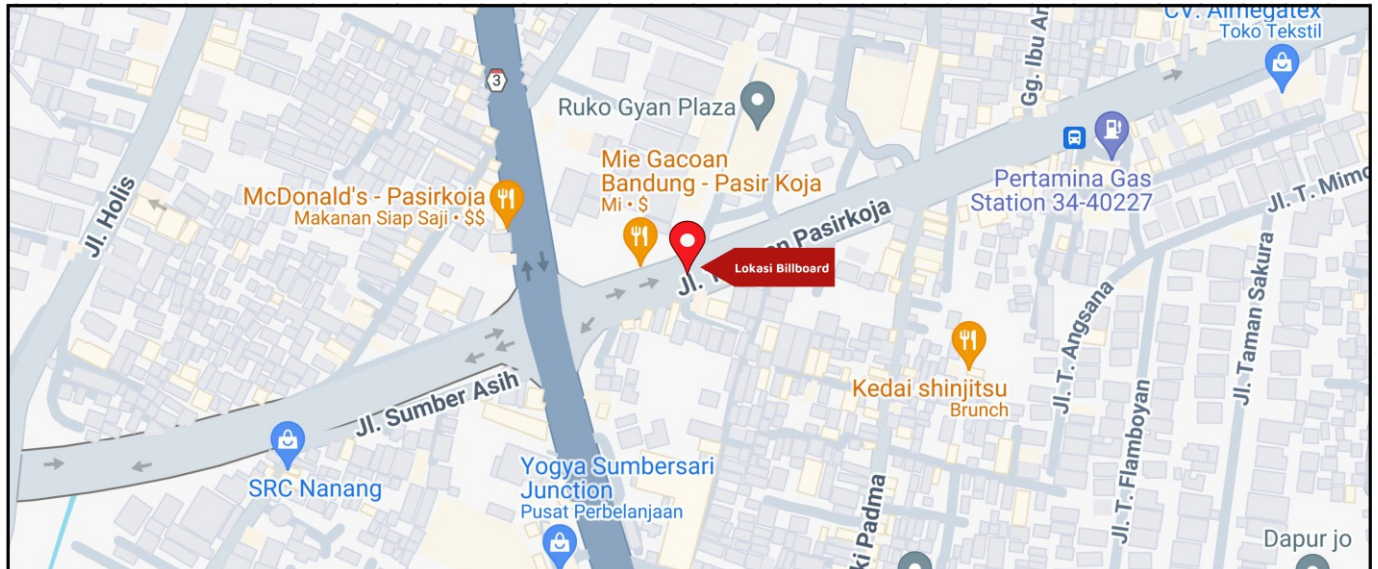

Foto Lokasi

Denah Lokasi

Description : Merupakan area padat lalu lintas, baik kendaraan pribadi maupun umum

**LALU LINTAS HARIAN RATA-RATA**

Mobil Pribadi	Sepeda Motor	Angkutan Umum	Lain-Lain (Pick Up, Truck, Dsb.)	Jumlah Total
-	-	-	-	-