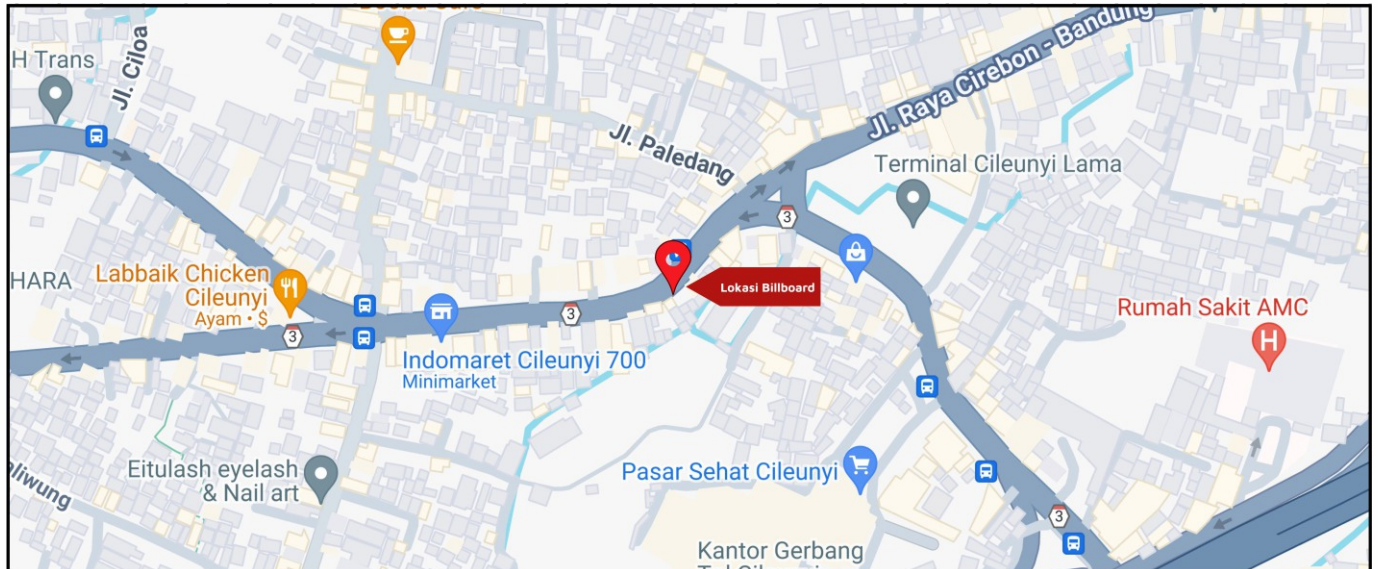

Foto Lokasi

Denah Lokasi

Description : Merupakan area padat lalu lintas, baik kendaraan pribadi maupun umum

**LALU LINTAS HARIAN RATA-RATA**

Mobil Pribadi	Sepeda Motor	Angkutan Umum	Lain-Lain (Pick Up, Truck, Dsb.)	Jumlah Total
-	-	-	-	-