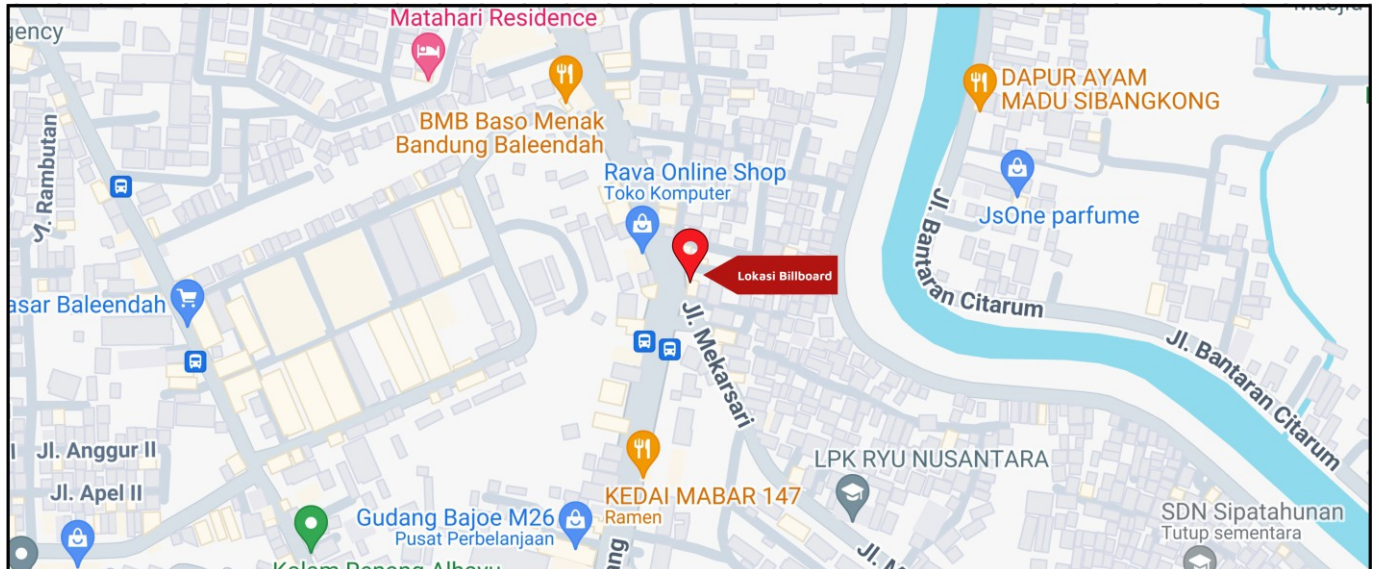

Foto Lokasi

Denah Lokasi

Description : Merupakan area padat lalu lintas, baik kendaraan pribadi maupun umum

LALU LINTAS HARIAN RATA-RATA

Mobil Pribadi	Sepeda Motor	Angkutan Umum	Lain-Lain (Pick Up, Truck, Dsb.)	Jumlah Total
-	-	-	-	-