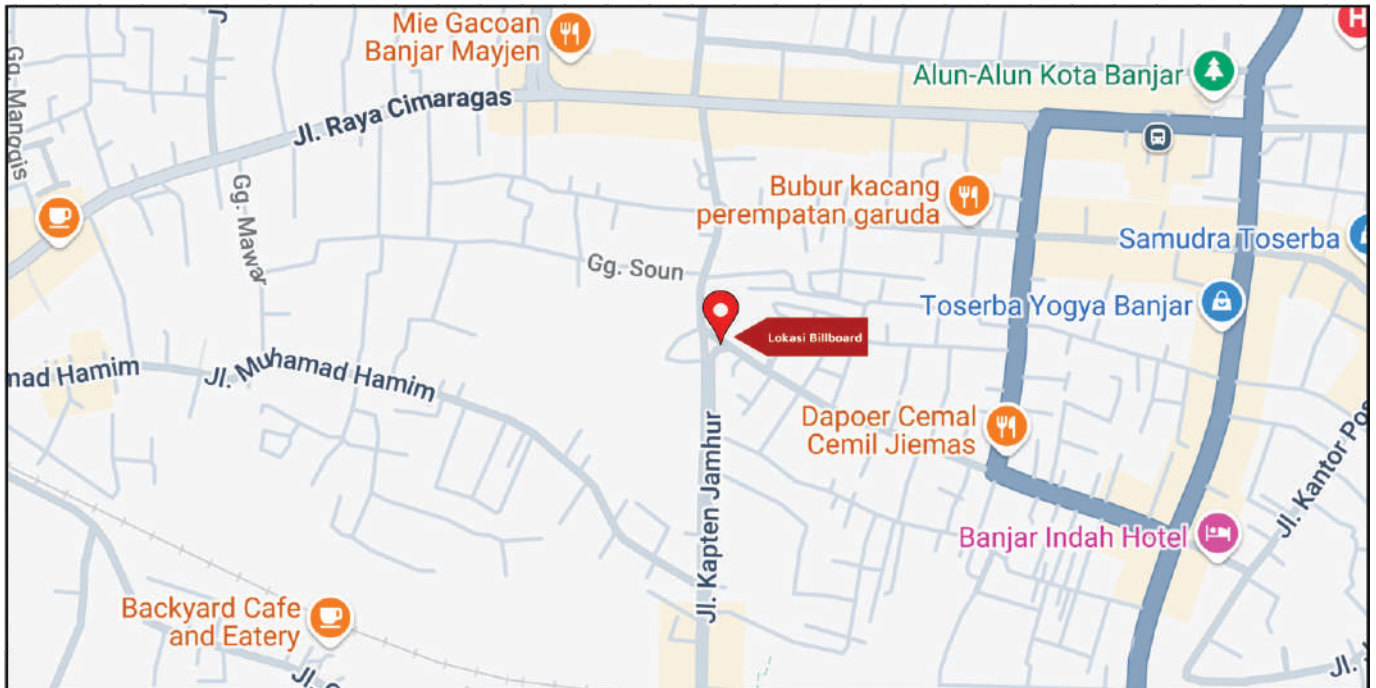

Foto Lokasi

Denah Lokasi

Description : Merupakan area padat lalu lintas, baik kendaraan pribadi maupun umum

LALU LINTAS HARIAN RATA-RATA

Mobil Pribadi	Sepeda Motor	Angkutan Umum	Lain-Lain (Pick Up, Truck, Dsb.)	Jumlah Total
-	-	-	-	-