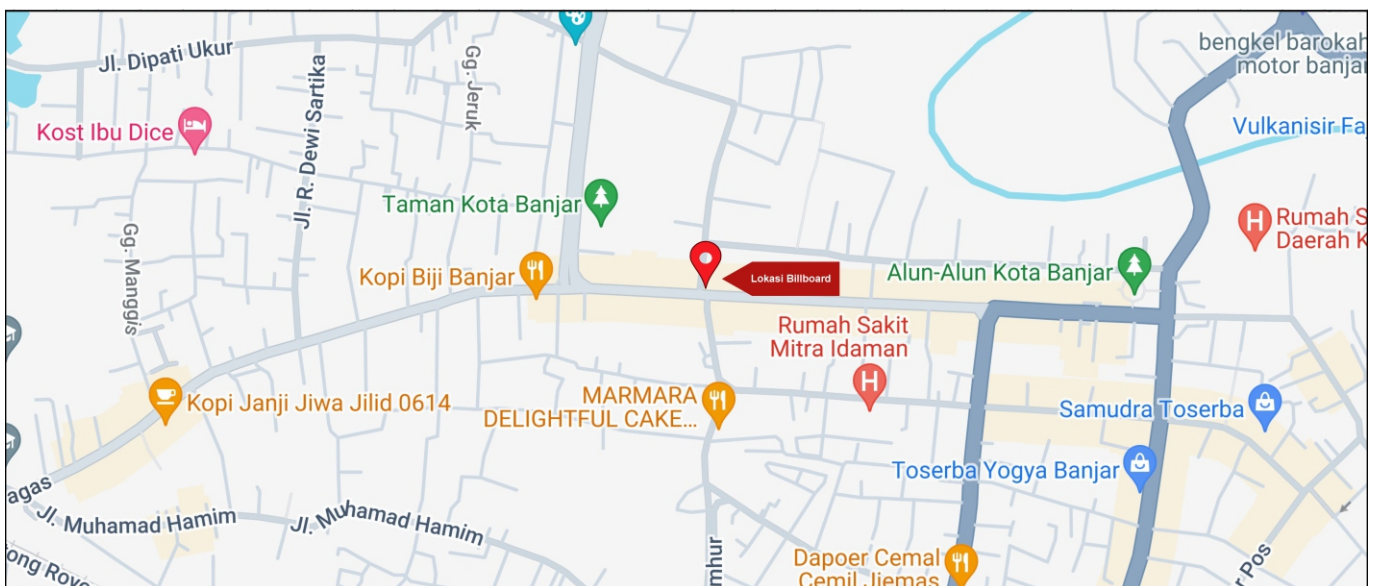

Foto Lokasi

Denah Lokasi

Description : Merupakan area padat lalu lintas, baik kendaraan pribadi maupun umum

LALU LINTAS HARIAN RATA-RATA

Mobil Pribadi	Sepeda Motor	Angkutan Umum	Lain-Lain (Pick Up, Truck, Dsb.)	Jumlah Total
-	-	-	-	-