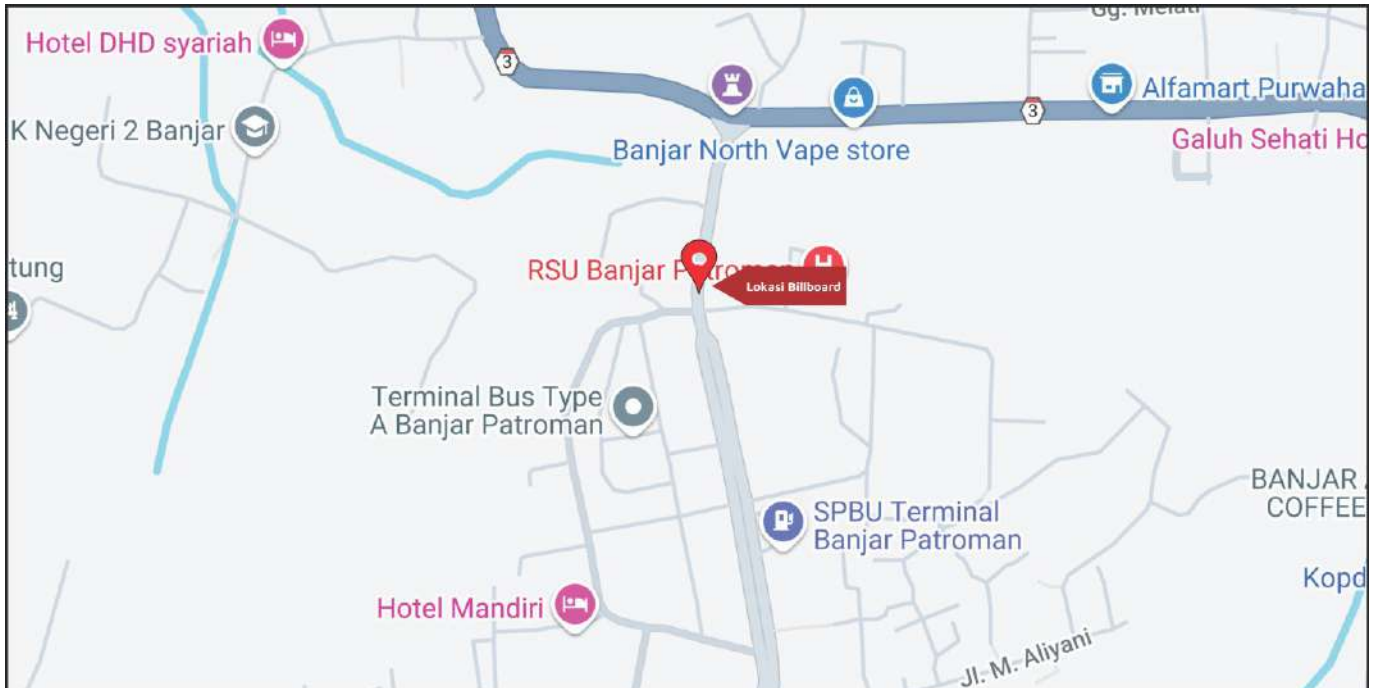

Foto Lokasi

Denah Lokasi

Description : Merupakan area padat lalu lintas, baik kendaraan pribadi maupun umum

LALU LINTAS HARIAN RATA-RATA

Mobil Pribadi	Sepeda Motor	Angkutan Umum	Lain-Lain (Pick Up, Truck, Dsb.)	Jumlah Total
-	-	-	-	-