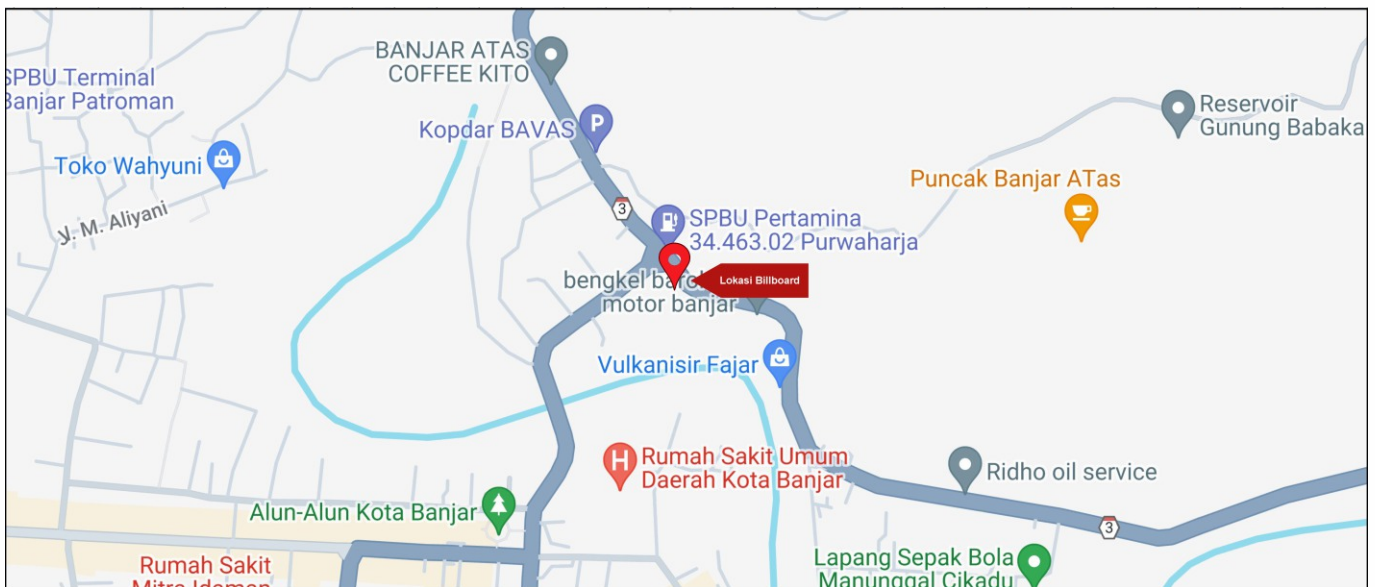

Foto Lokasi

Denah Lokasi

Description : Merupakan area padat lalu lintas, baik kendaraan pribadi maupun umum

LALU LINTAS HARIAN RATA-RATA

Mobil Pribadi	Sepeda Motor	Angkutan Umum	Lain-Lain (Pick Up, Truck, Dsb.)	Jumlah Total
-	-	-	-	-