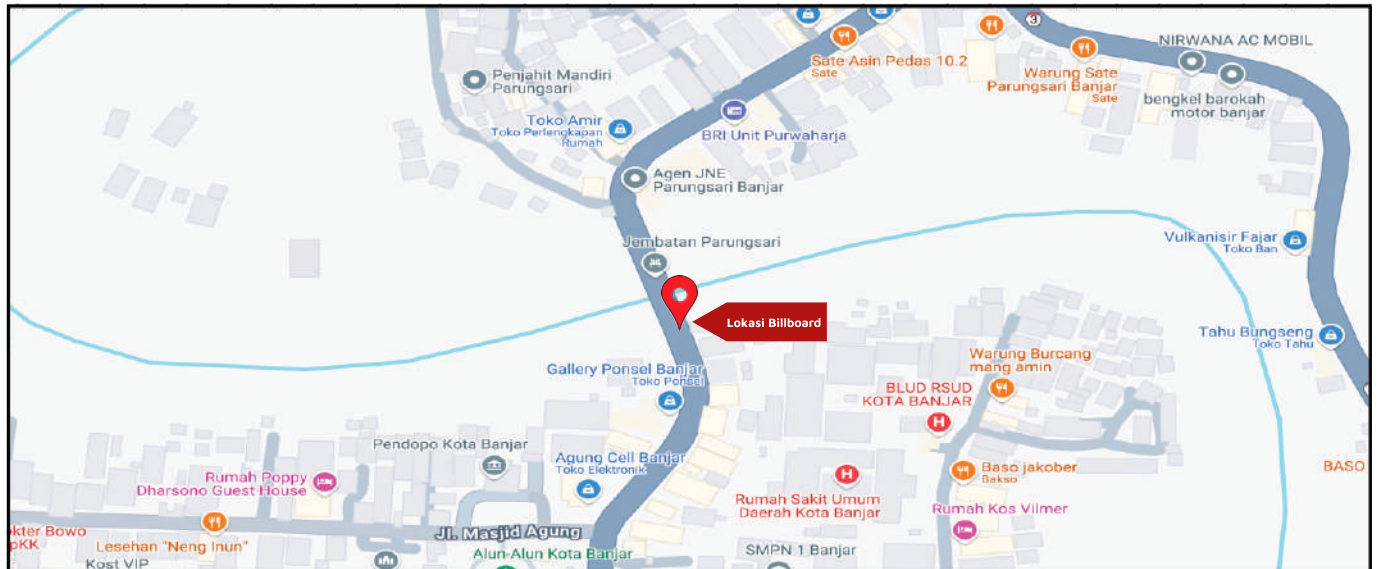

Foto Lokasi

Denah Lokasi

Description : Merupakan area padat lalu lintas, baik kendaraan pribadi maupun umum

LALU LINTAS HARIAN RATA-RATA

| Mobil Pribadi | Sepeda Motor | Angkutan Umum | Lain-Lain<br>(Pick Up, Truck, Dsb.) | Jumlah Total |
|---------------|--------------|---------------|-------------------------------------|--------------|
| -             | -            | -             | -                                   | -            |