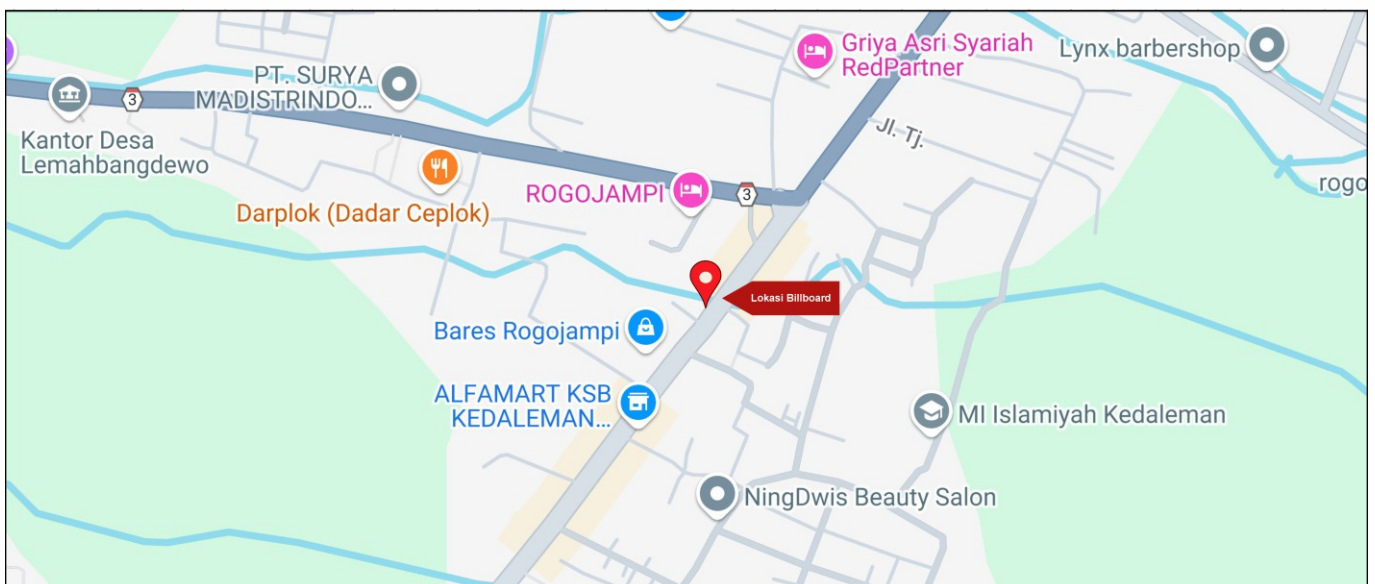

Foto Lokasi

Denah Lokasi

Description : Merupakan area padat lalu lintas, baik kendaraan pribadi maupun umum

**LALU LINTAS HARIAN RATA-RATA**

Mobil Pribadi	Sepeda Motor	Angkutan Umum	Lain-Lain (Pick Up, Truck, Dsb.)	Jumlah Total
-	-	-	-	-