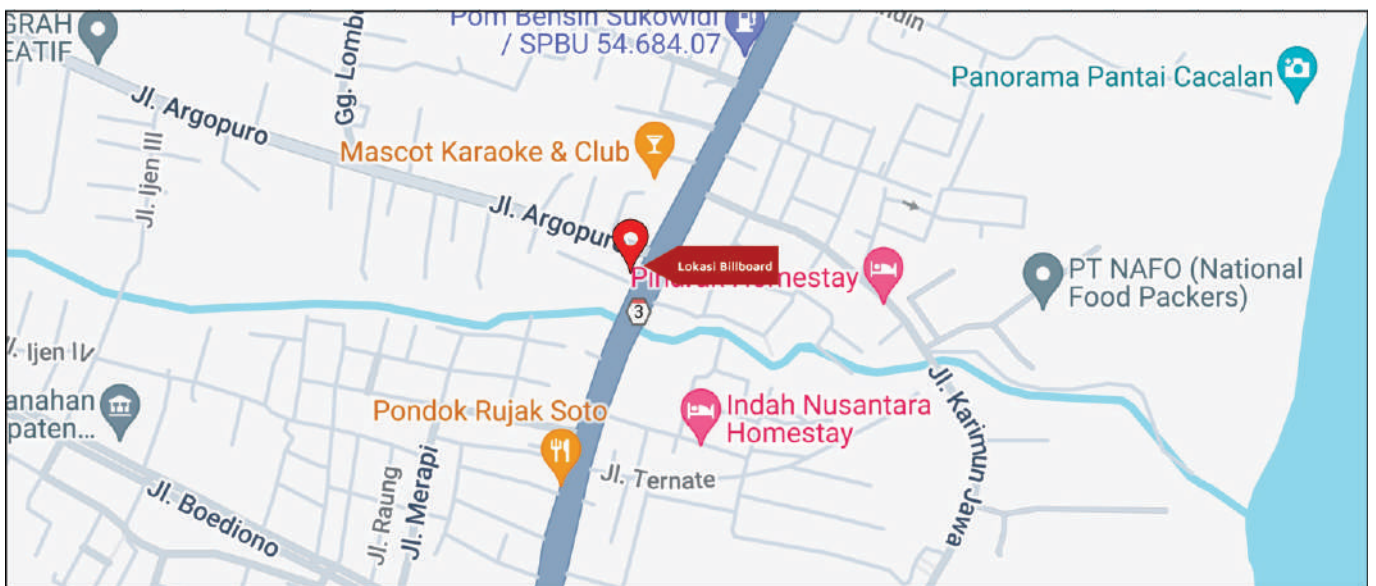

Foto Lokasi

Denah Lokasi

Description : Merupakan area padat lalu lintas, baik kendaraan pribadi maupun umum

**LALU LINTAS HARIAN RATA-RATA**

Mobil Pribadi	Sepeda Motor	Angkutan Umum	Lain-Lain (Pick Up, Truck, Dsb.)	Jumlah Total
-	-	-	-	-