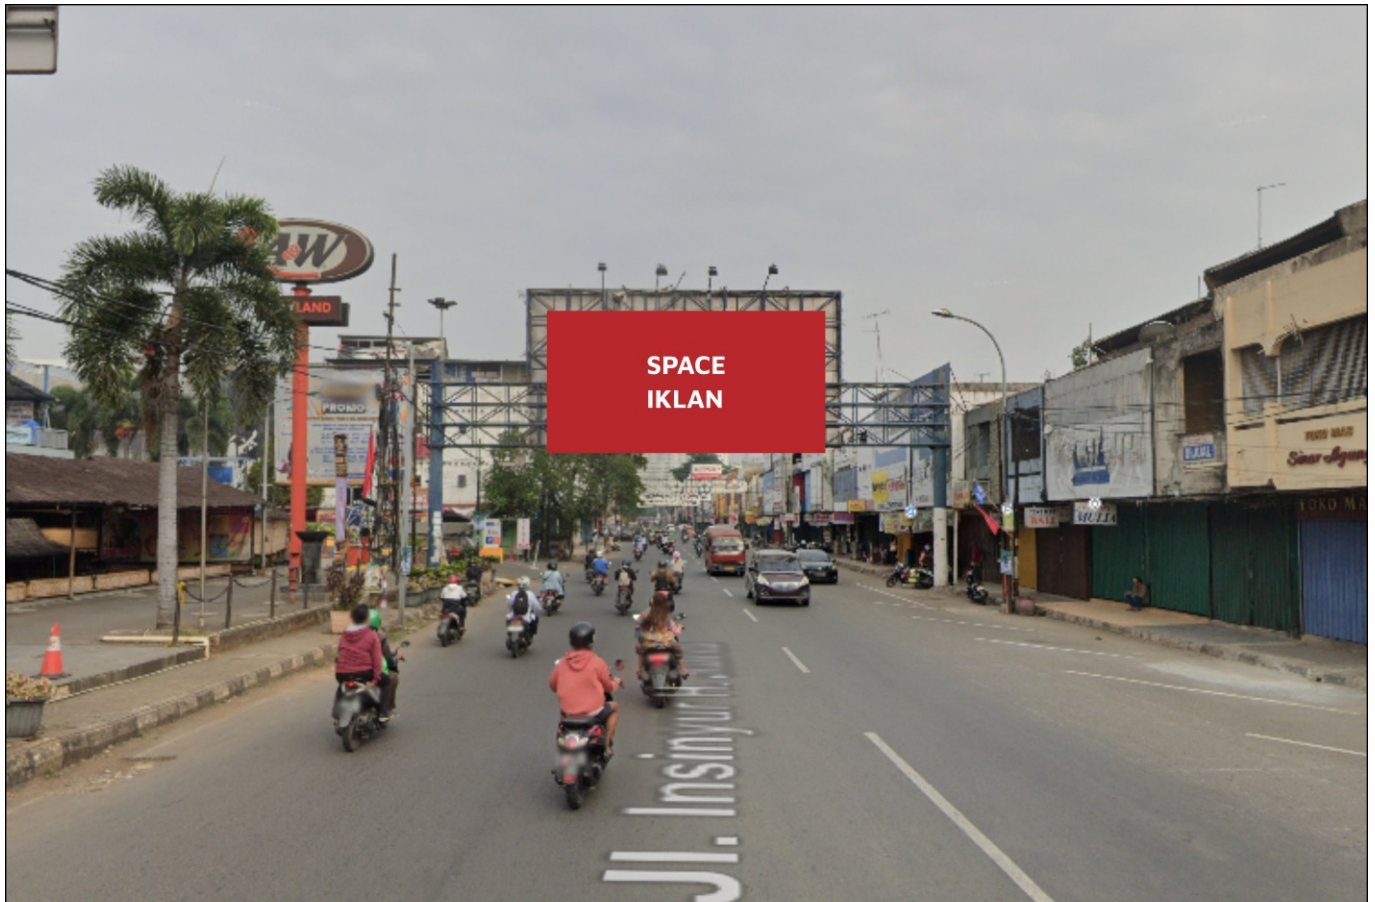

Foto Lokasi

Denah Lokasi

Description : Merupakan area padat lalu lintas, baik kendaraan pribadi maupun umum

**LALU LINTAS HARIAN RATA-RATA**

Mobil Pribadi	Sepeda Motor	Angkutan Umum	Lain-Lain (Pick Up, Truck, Dsb.)	Jumlah Total
-	-	-	-	-