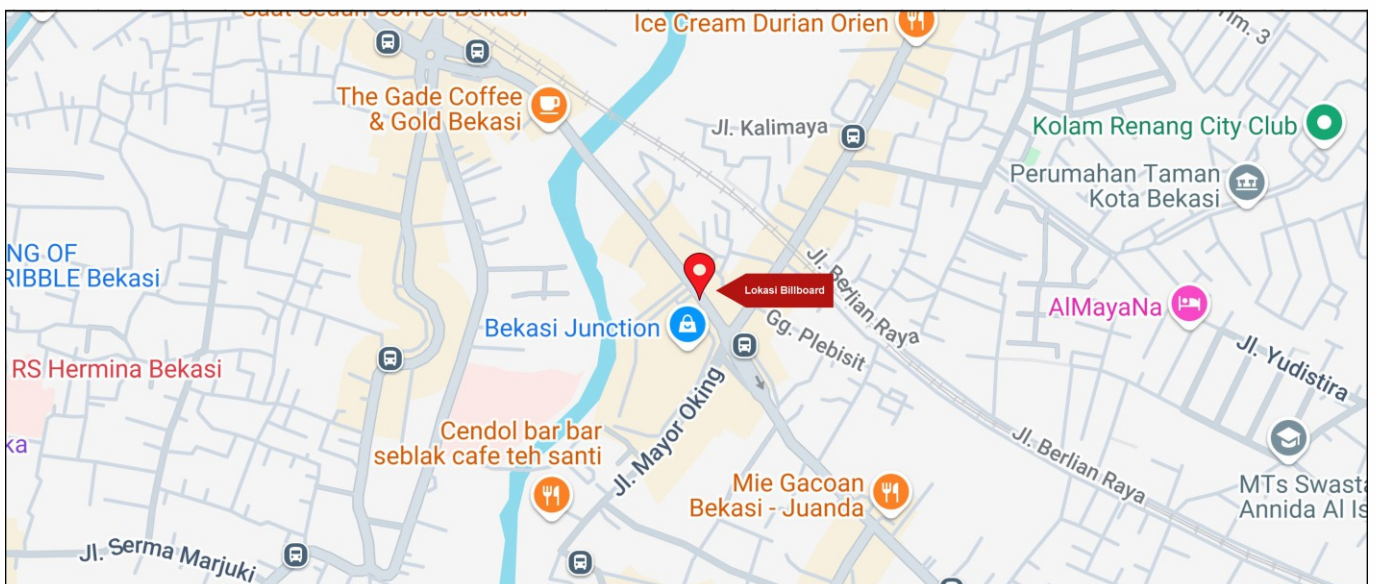

Foto Lokasi

Denah Lokasi

Description : Merupakan area padat lalu lintas, baik kendaraan pribadi maupun umum

**LALU LINTAS HARIAN RATA-RATA**

Mobil Pribadi	Sepeda Motor	Angkutan Umum	Lain-Lain (Pick Up, Truck, Dsb.)	Jumlah Total
-	-	-	-	-