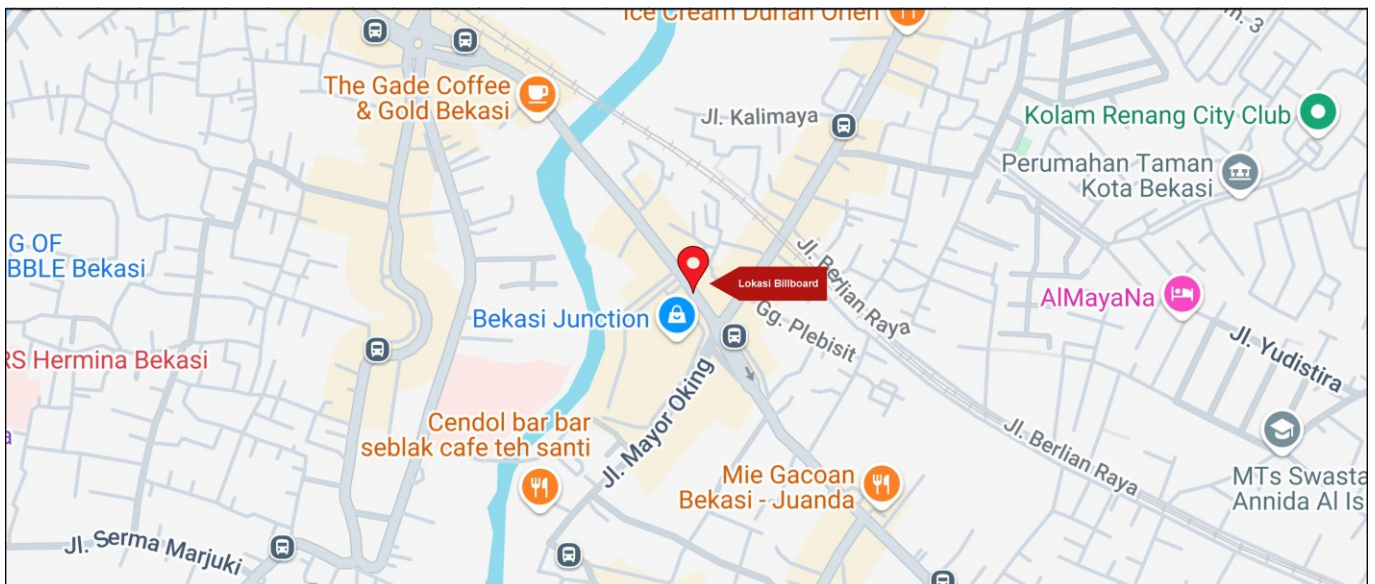

Foto Lokasi

Denah Lokasi

Description : Merupakan area padat lalu lintas, baik kendaraan pribadi maupun umum

LALU LINTAS HARIAN RATA-RATA

Mobil Pribadi	Sepeda Motor	Angkutan Umum	Lain-Lain (Pick Up, Truck, Dsb.)	Jumlah Total
-	-	-	-	-