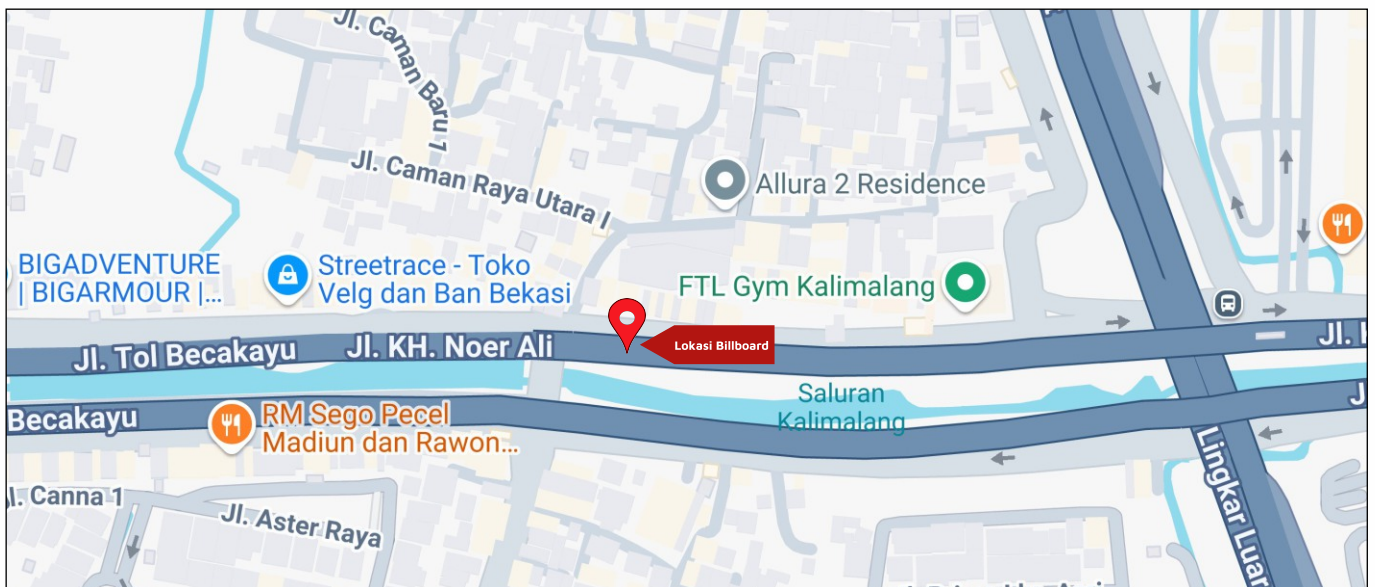

Foto Lokasi

Denah Lokasi

Description : Merupakan area padat lalu lintas, baik kendaraan pribadi maupun umum

LALU LINTAS HARIAN RATA-RATA

Mobil Pribadi	Sepeda Motor	Angkutan Umum	Lain-Lain (Pick Up, Truck, Dsb.)	Jumlah Total
-	-	-	-	-