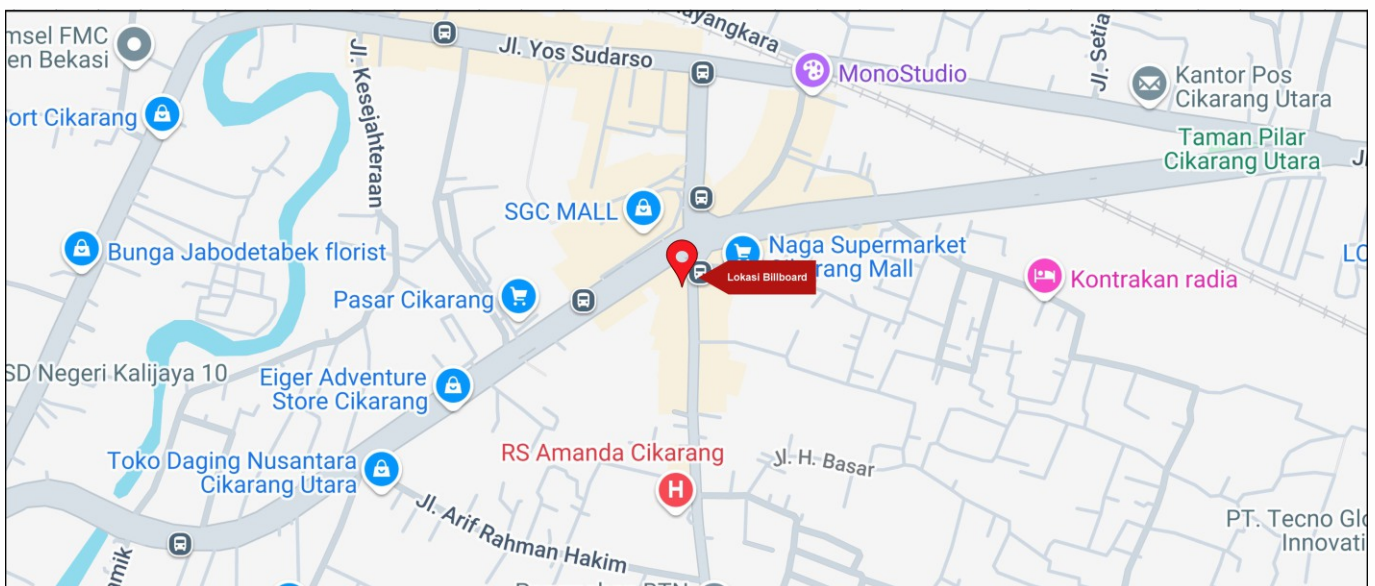

Foto Lokasi

Denah Lokasi

Description : Merupakan area padat lalu lintas, baik kendaraan pribadi maupun umum

LALU LINTAS HARIAN RATA-RATA				
Mobil Pribadi	Sepeda Motor	Angkutan Umum	Lain-Lain (Pick Up, Truck, Dsb.)	Jumlah Total
-	-	-	-	-