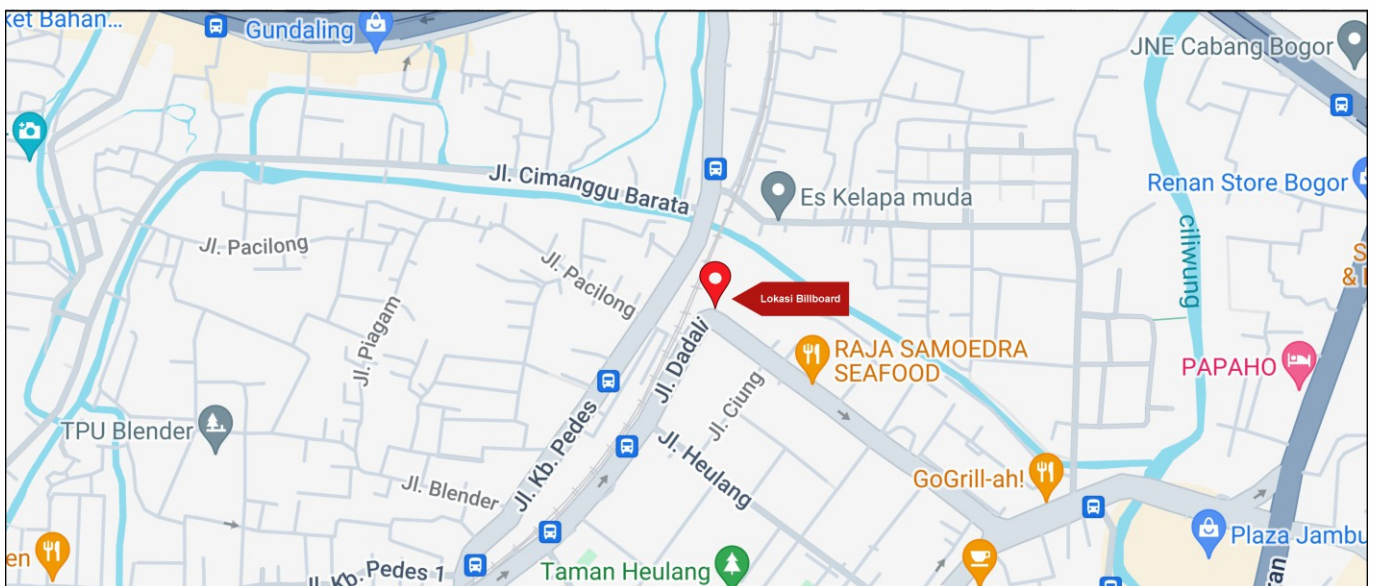

Foto Lokasi

Denah Lokasi

Description : Merupakan area padat lalu lintas, baik kendaraan pribadi maupun umum

LALU LINTAS HARIAN RATA-RATA

Mobil Pribadi	Sepeda Motor	Angkutan Umum	Lain-Lain (Pick Up, Truck, Dsb.)	Jumlah Total
-	-	-	-	-