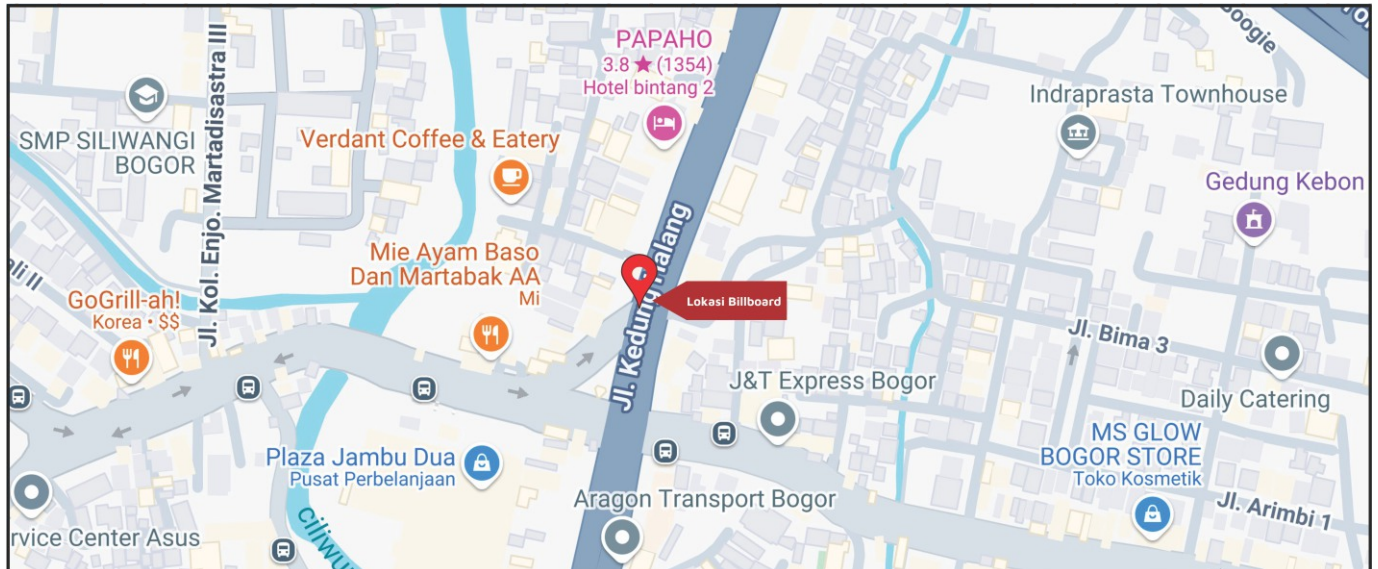

Foto Lokasi

Denah Lokasi

Description : Merupakan area padat lalu lintas, baik kendaraan pribadi maupun umum

LALU LINTAS HARIAN RATA-RATA

Mobil Pribadi	Sepeda Motor	Angkutan Umum	Lain-Lain (Pick Up, Truck, Dsb.)	Jumlah Total
-	-	-	-	-