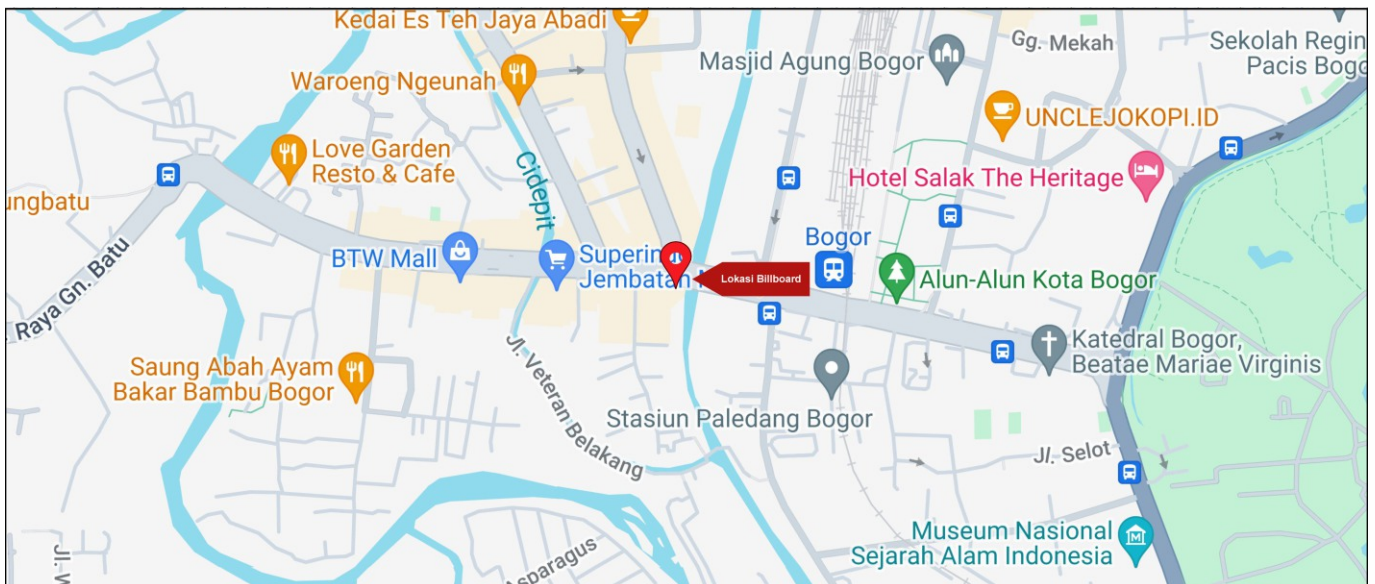

Foto Lokasi

Denah Lokasi

Description : Merupakan area padat lalu lintas, baik kendaraan pribadi maupun umum

LALU LINTAS HARIAN RATA-RATA

Mobil Pribadi	Sepeda Motor	Angkutan Umum	Lain-Lain (Pick Up, Truck, Dsb.)	Jumlah Total
-	-	-	-	-