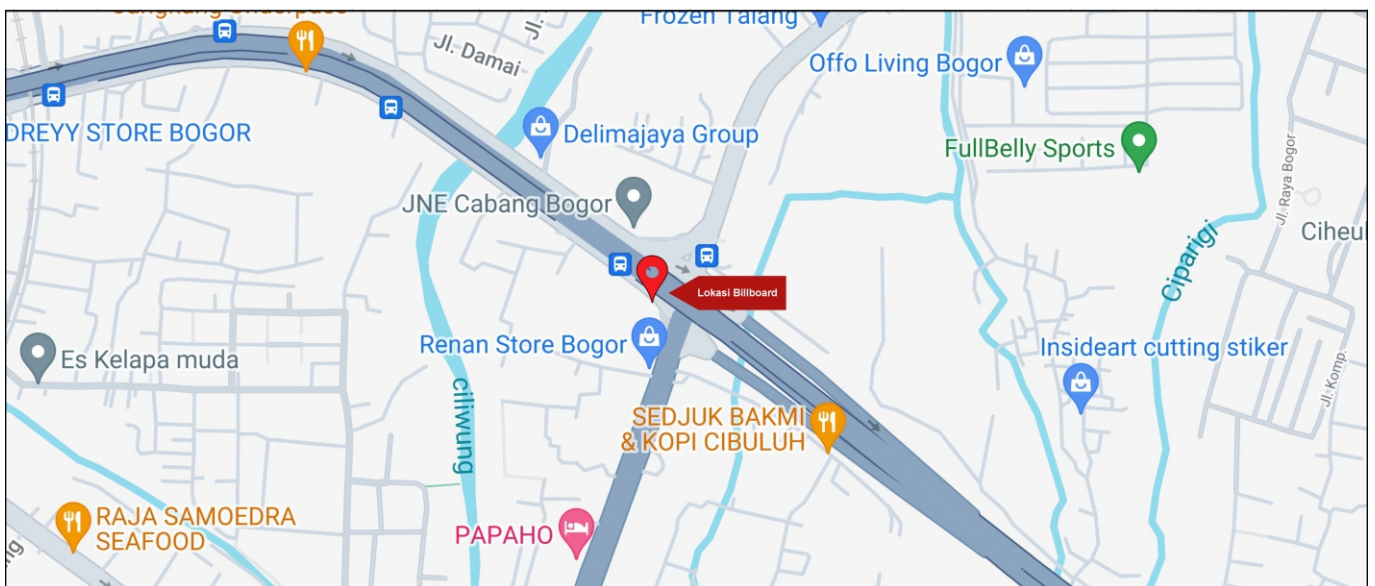

Foto Lokasi

Denah Lokasi

Description : Merupakan area padat lalu lintas, baik kendaraan pribadi maupun umum

LALU LINTAS HARIAN RATA-RATA

Mobil Pribadi	Sepeda Motor	Angkutan Umum	Lain-Lain (Pick Up, Truck, Dsb.)	Jumlah Total
-	-	-	-	-