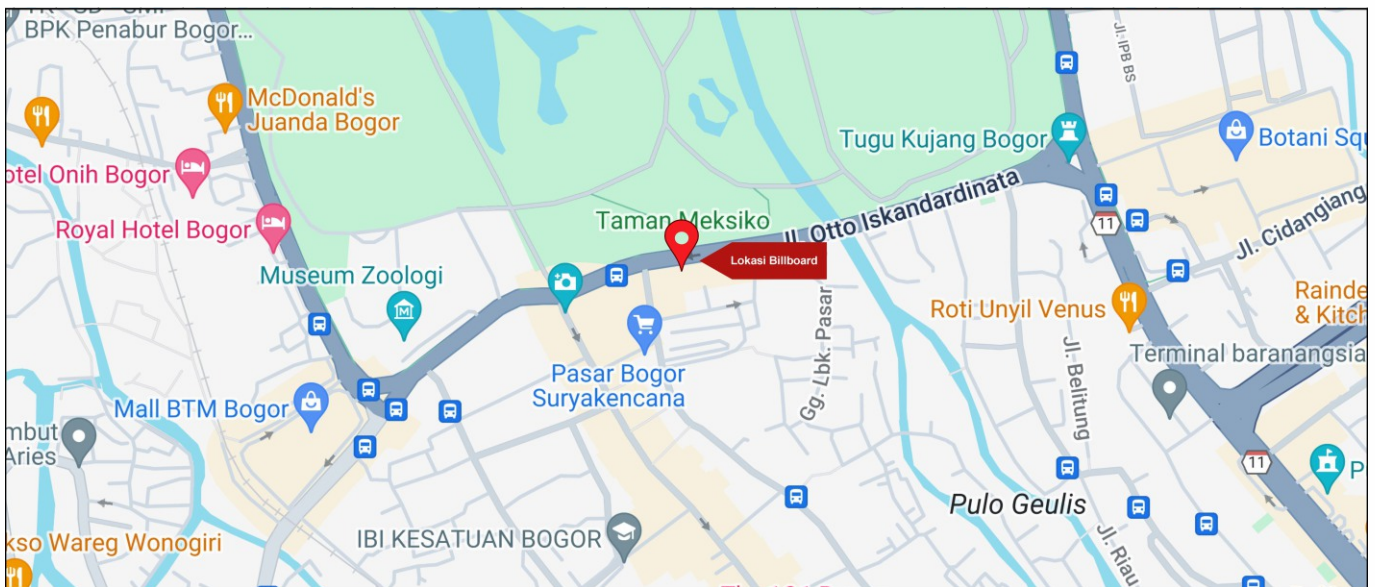

Foto Lokasi

Denah Lokasi

Description : Merupakan area padat lalu lintas, baik kendaraan pribadi maupun umum

LALU LINTAS HARIAN RATA-RATA

Mobil Pribadi	Sepeda Motor	Angkutan Umum	Lain-Lain (Pick Up, Truck, Dsb.)	Jumlah Total
-	-	-	-	-