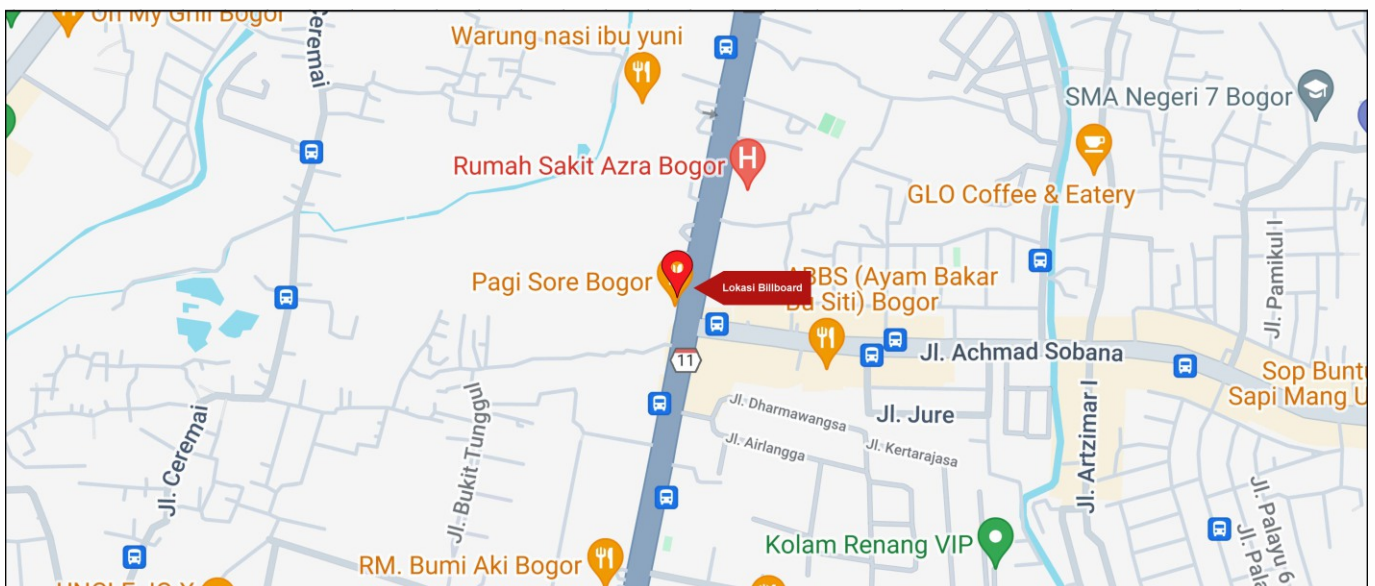

Foto Lokasi

Denah Lokasi

Description : Merupakan area padat lalu lintas, baik kendaraan pribadi maupun umum

LALU LINTAS HARIAN RATA-RATA

| Mobil Pribadi | Sepeda Motor | Angkutan Umum | Lain-Lain (Pick Up, Truck, Dsb.) | Jumlah Total |
|---------------|--------------|---------------|----------------------------------|--------------|
| - | - | - | - | - |