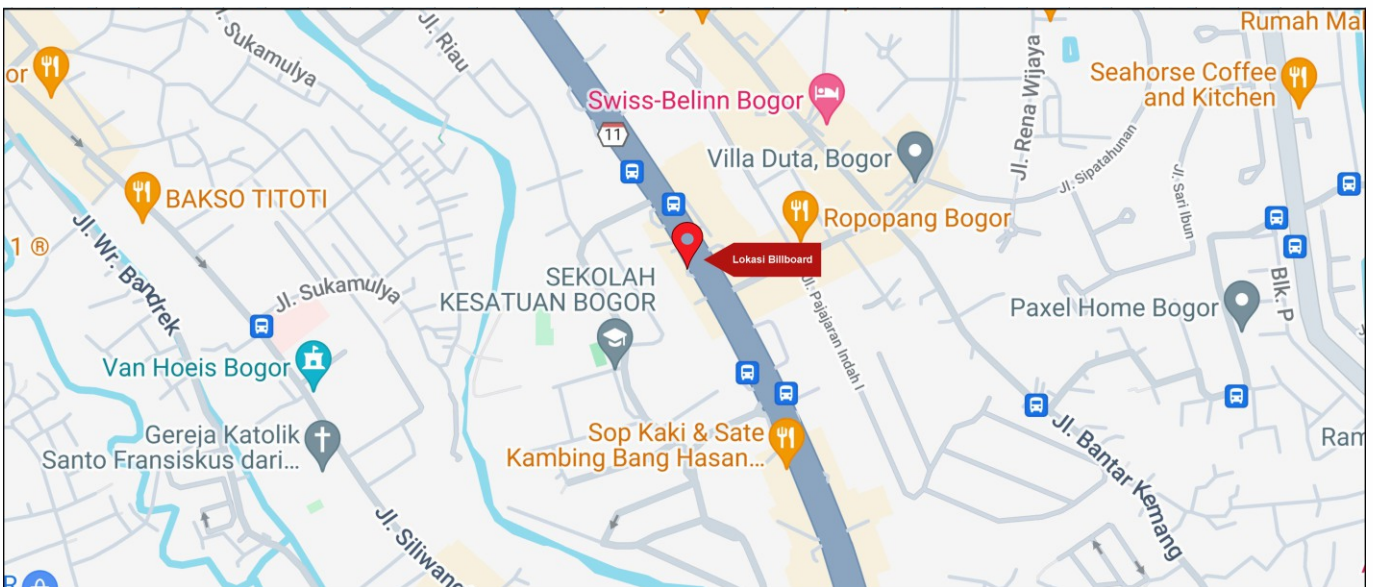

Foto Lokasi

Denah Lokasi

Description : Merupakan area padat lalu lintas, baik kendaraan pribadi maupun umum

LALU LINTAS HARIAN RATA-RATA

Mobil Pribadi	Sepeda Motor	Angkutan Umum	Lain-Lain (Pick Up, Truck, Dsb.)	Jumlah Total
-	-	-	-	-