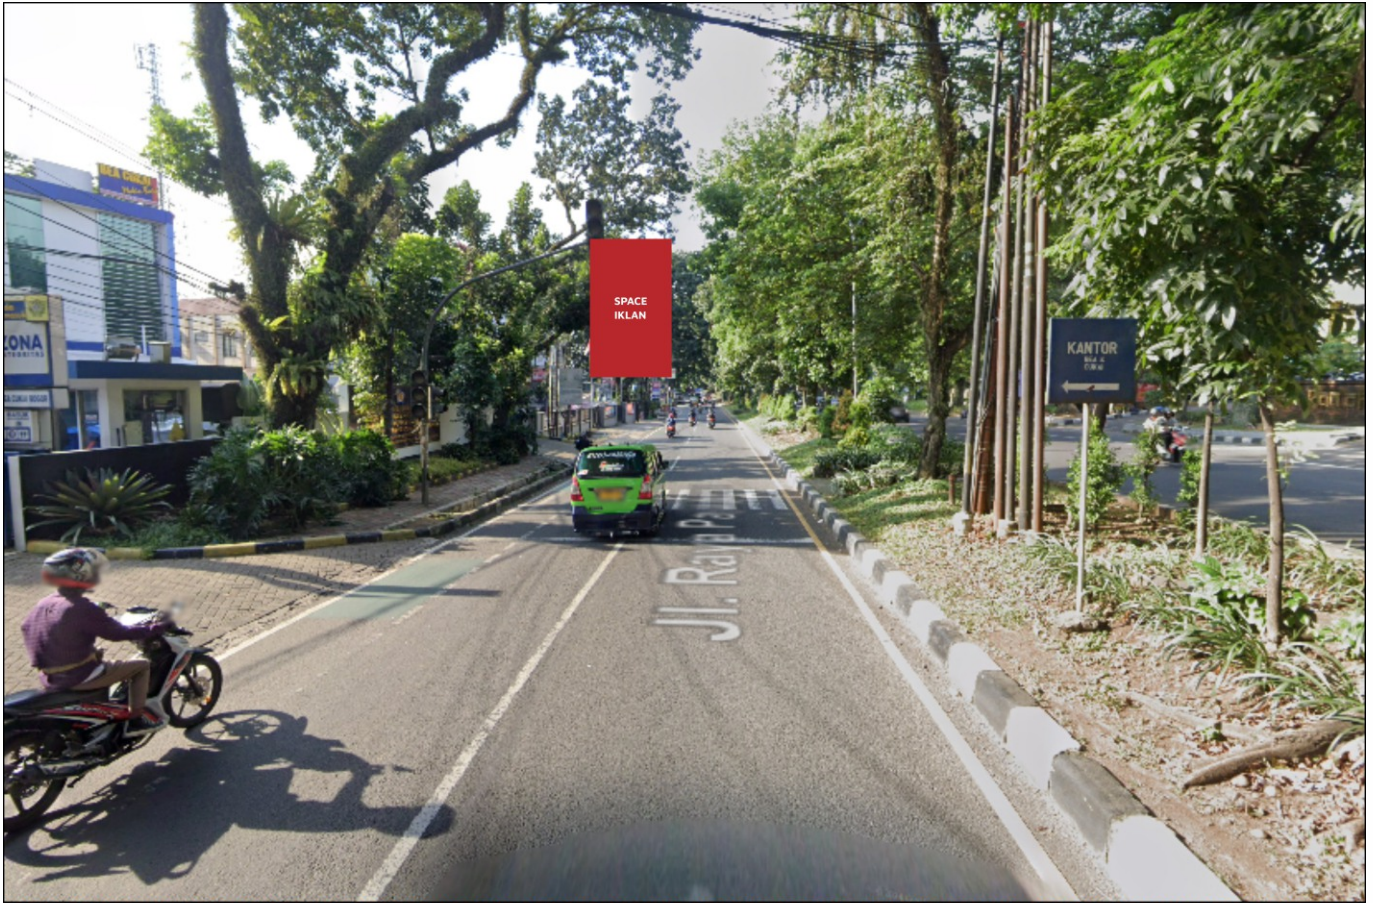

Foto Lokasi

Denah Lokasi

Description : Merupakan area padat lalu lintas, baik kendaraan pribadi maupun umum

LALU LINTAS HARIAN RATA-RATA

Mobil Pribadi	Sepeda Motor	Angkutan Umum	Lain-Lain (Pick Up, Truck, Dsb.)	Jumlah Total
-	-	-	-	-