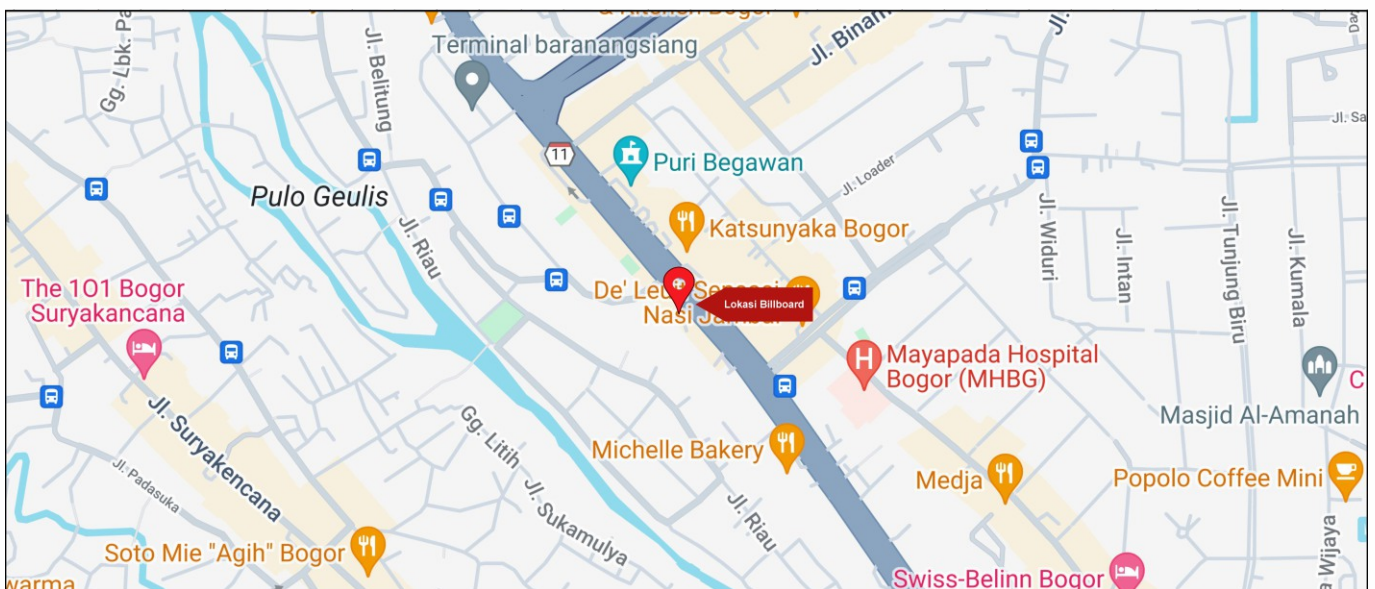

Foto Lokasi

Denah Lokasi

Description : Merupakan area padat lalu lintas, baik kendaraan pribadi maupun umum

LALU LINTAS HARIAN RATA-RATA				
Mobil Pribadi	Sepeda Motor	Angkutan Umum	Lain-Lain (Pick Up, Truck, Dsb.)	Jumlah Total
-	-	-	-	-