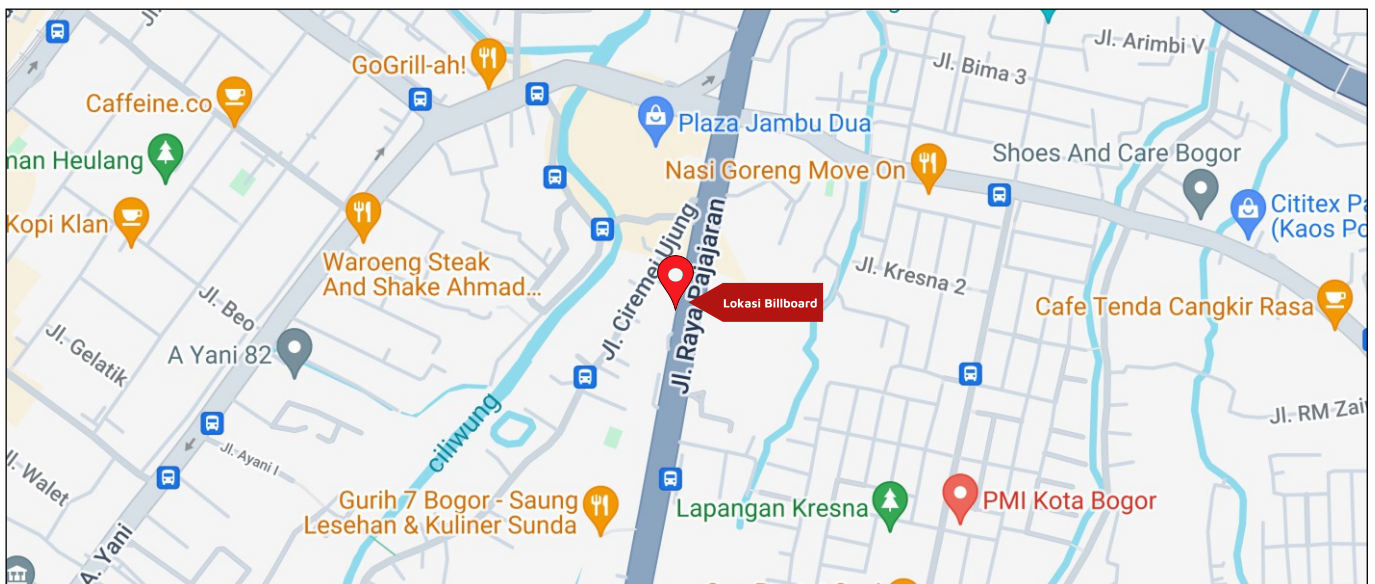

Foto Lokasi

Denah Lokasi

Description : Merupakan area padat lalu lintas, baik kendaraan pribadi maupun umum

LALU LINTAS HARIAN RATA-RATA

Mobil Pribadi	Sepeda Motor	Angkutan Umum	Lain-Lain (Pick Up, Truck, Dsb.)	Jumlah Total
-	-	-	-	-